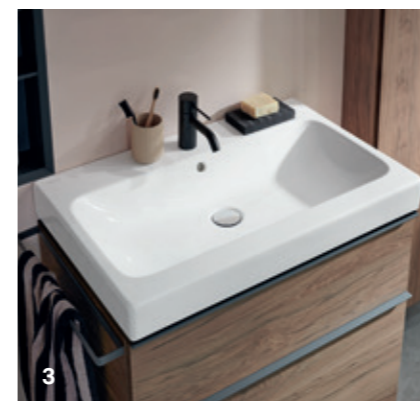

1 Flexibelt design med rene linjer: Geberit iCon håndvask og modulært møbelkoncept. **2** Geberit iCon SlimRim dobbeltvask. **3** Fælles for alle Geberit iCon håndvaske er de rene linjer og de afrundede indvendige vaske. **4** SlimRim håndvaskene giver et let udtryk, når de kombineres med de matchende underskabe.