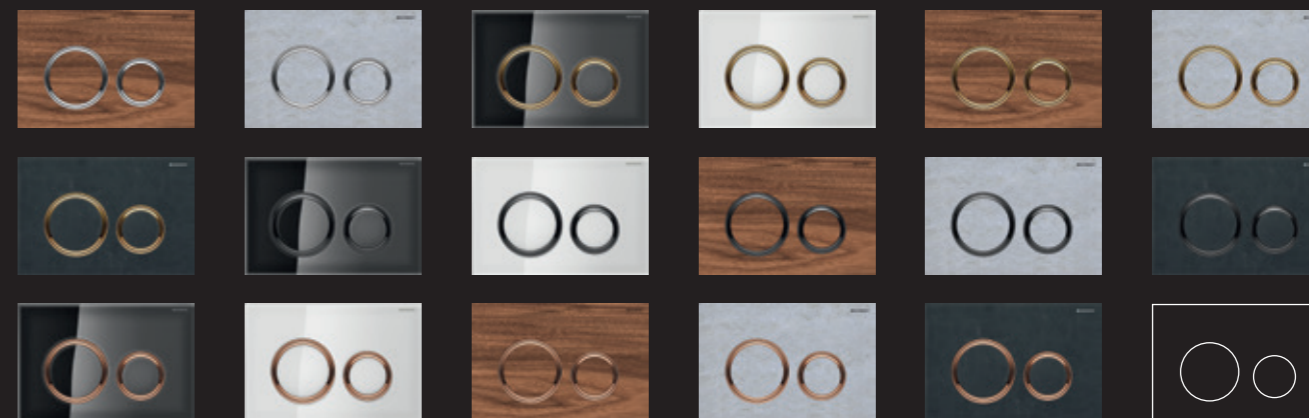

sort

hvid

træ

beton-look

skifer

individuel