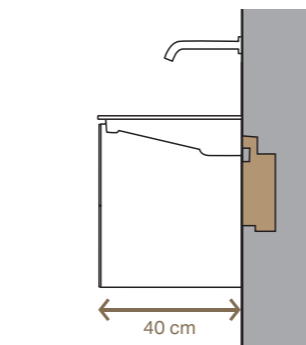

NÅR DESIGN OG FUNKTION BLIVER TIL ÉT
**INDBYGGET
LØSNING DER
SPARER PLADS**

Med Geberit ONE får du teknologi bag væggen og design foran

Med en dybde på kun 40 cm fylder Geberit ONE håndvasken betydeligt mindre end traditionelle håndvaske. Det smarte afløb i håndvasken er skjult bag væggen, så hverken vandlåsen eller afløbsrøret er synlige på badeværelset. Standardudskæringen til vandlåsen er heller ikke længere nødvendig, hvilket skaber mere plads i øverste skuffe. Geberit ONE håndvasken fås i to modeller – frithængende eller med et underskab – og i fire størrelser.