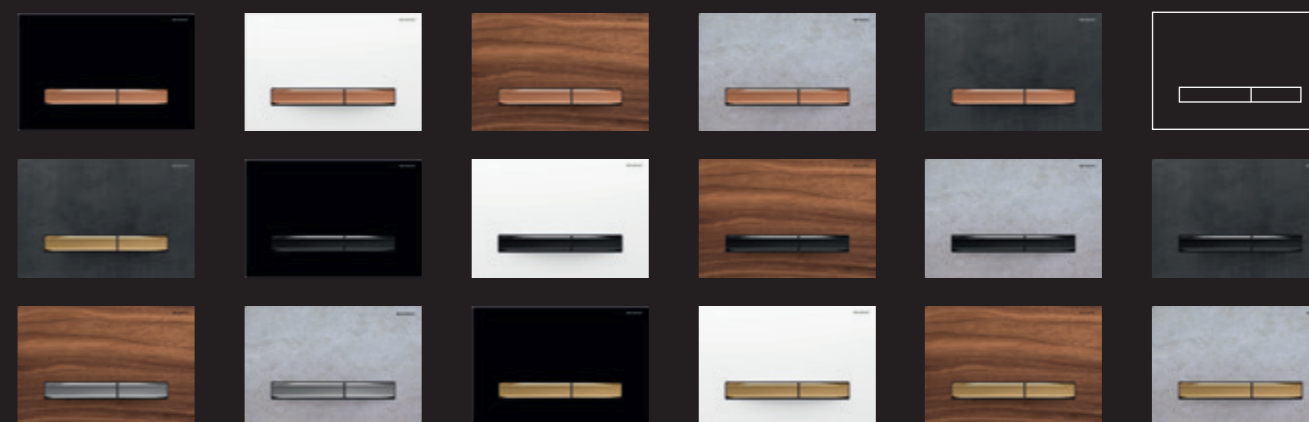

Rustfrit stål, sort mat

Rustfrit stål, hvid mat

Rustfrit stål, rødguld

Rustfrit stål, messing

Rustfrit stål, sort krom

Det enkle design uden ramme og den buede overflade giver Sigma70 betjeningspladen en svævende lethed.

Større individualisering medfører en øget efterspørgsel efter designløsninger til badeværelset, der er så alsidige som muligt. Disse er ofte nuancer, der skal koordineres perfekt. Betjeningsplader i nye, trendy metalfarver kan her gøre en lille, men afgørende forskel.

SIGMA50

NYHED

Tone-i-tone metal
rødguld

Tone-i-tone metal
messing

Tone-i-tone metal
sort krom

Tone-i-tone metal
blankforkromet

BETJENINGSPLADE
Geberit Sigma01.

GEBERIT BETJENINGSPLADER SIGMA
**MANGE
MULIGHEDER**

**Firkantet, rund eller berøringsfri elegance.
Kompromisløs æstetik og funktion.**

Geberit betjeningspladerne i Sigma serien tilbyder et stort udvalg af design og overflader. Uanset om de har runde eller firkantede skylleknapper, imponerer betjeningspladerne med høj kvalitet og let anvendelse. Oplev de spændende ekstra funktioner, som f.eks. en lugtudsugningsenhed bag betjeningspladen, den berøringsfri model og muligheden for at designe en skræddersyet plade.