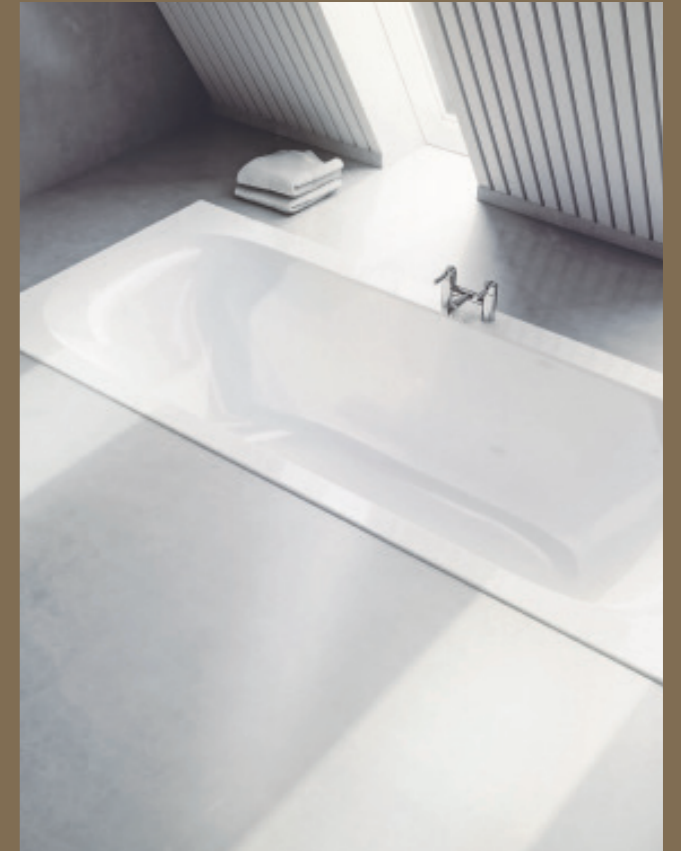

Varmt materiale

Robust, holdbart materiale

Let at reparere, hvis det bliver ridset

Akustisk og termisk isolering

Farve passer til keramikken

Let at rengøre

Lav produktvægt

STILFULD BADEFORNØJELSE

Geberit Soana badekar med det bløde organiske design giver en badeoplevelse fuld af velvære. Følelsen af velvære understøttes af badekarrets glatte overflade, som holder vandet varmere i længere tid. Badekarret fås med en afløbsventil midt i eller i den smalle ende. Geberit PushControl afløbstilslutning og overløb er det perfekte tilbehør med det slanke design, der passer til badekarrets enestående komfort.