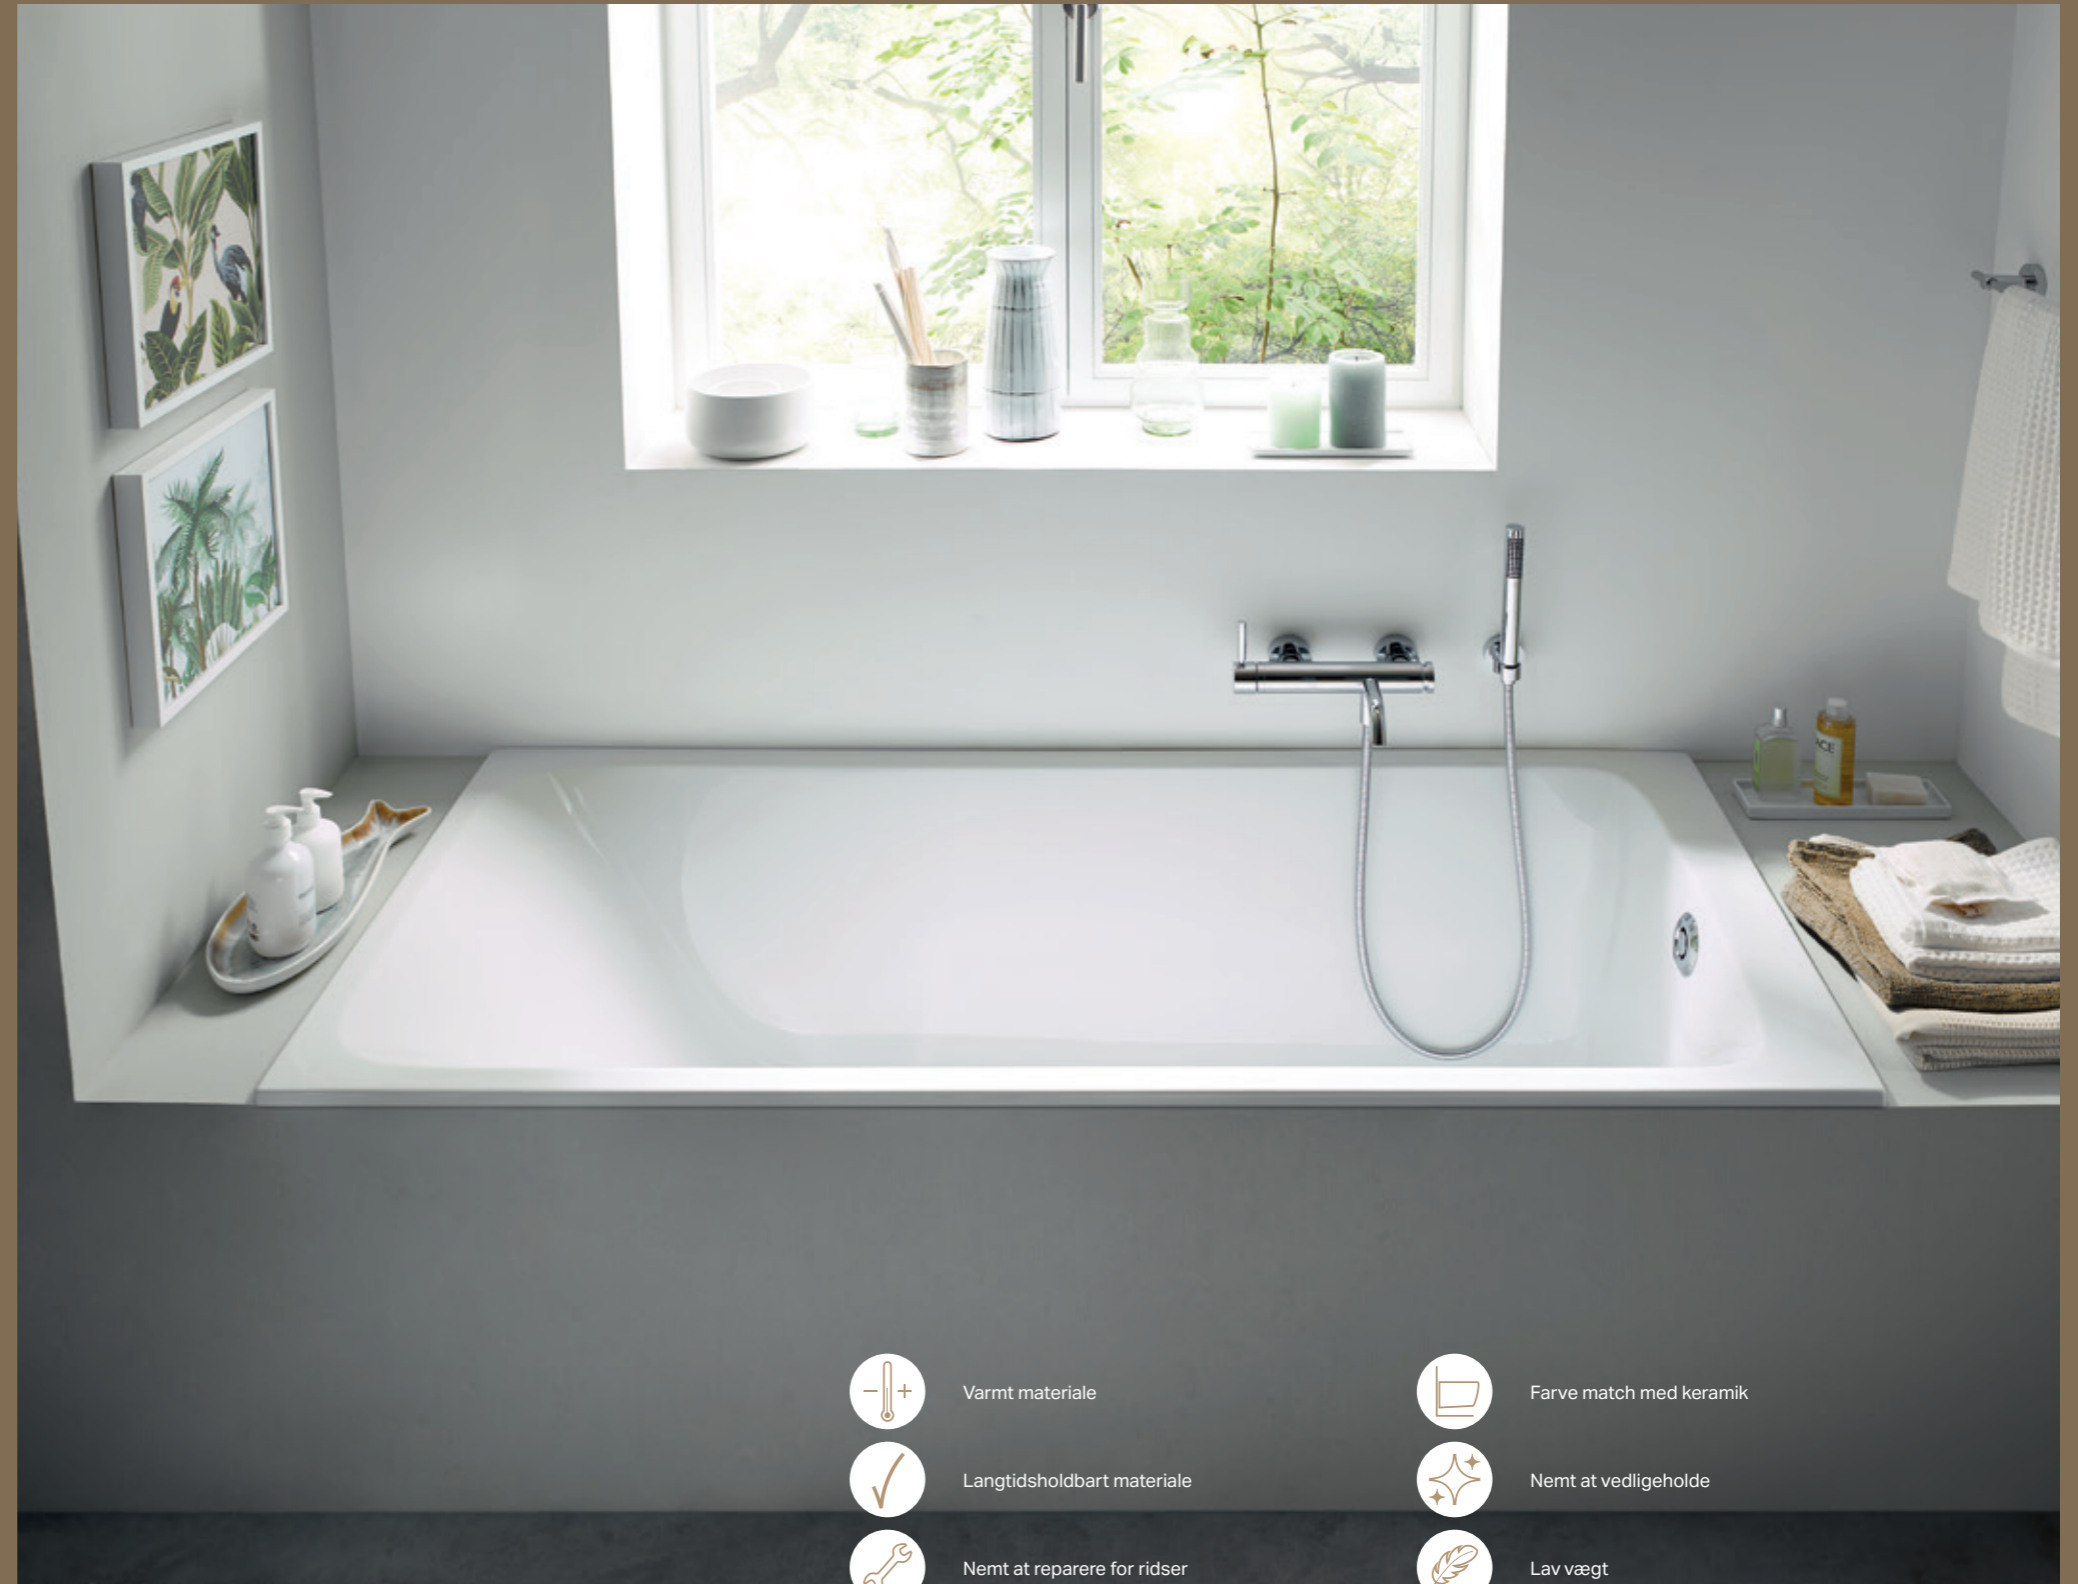

↑
GEBERIT OPTION ROUND
Rundt spejl med direkte og indirekte belysning - i forskellige størrelser.

↑
GEBERIT OPTION OVAL
Ovalt spejl med indirekte belysning - kan hænges både lodret og vandret.

BADEKAR

Et behageligt badekar og en stor bruseniche er meget vigtige elementer på badeværelset. Et brusebad om morgenen er den perfekte måde at starte dagen på – og hvem nyder ikke at slappe af i et varmt karbad? Geberit tilbyder badekar, der giver en følelse af velvære på alle badeværelser, uanset plantegningen.

STILFULD BADEFORNØJELSE

Geberit Soana badekar med det bløde organiske design giver en badeoplevelse fuld af velvære. Følelsen af velvære understøttes af badekarrets glatte overflade, som holder vandet varmere i længere tid. Badekarret fås med en afløbsventil midt i eller i den smalle ende. Geberit PushControl afløbstilslutning og overløb er det perfekte tilbehør med det slanke design, der passer til badekarrets enestående komfort.

GEBERIT TAWA BADEKAR

REN AFSLAPNING I BLØD GEOMETRISK BADEKOMFORT

Badekarret Geberit Tawa har et geometrisk design udenpå og et blødt design indvendigt. Det firkantede badekar til enten én eller to personer findes i seks størrelser. Udløbet på badekarrene til én person sidder i karrets ende til fødderne. Én person kan ligge behageligt i badekarret. Badekarrene til to personer er skrånlebet på begge sider, så to personer kan sidde eller ligge behageligt sammen i badekarret. I dette tilfælde er udløbet placeret midtpå.

↑ EKSTREMT SMAL BADEKARSKANT

- Badekarrets kant, der kun er 1,5 cm høj, harmonerer diskret og perfekt med andre møbler.

Varmt materiale

Farve match med keramik

Langtidsholdbart materiale

Nemt at vedligeholde