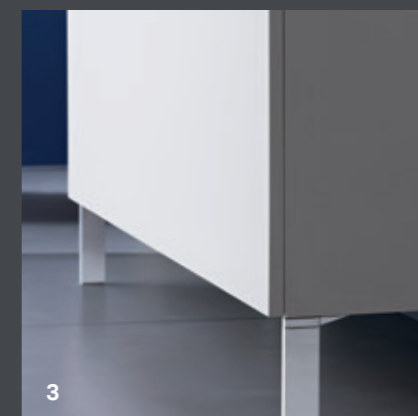

Fugtresistent

Soft close skuffer/
udtræk

MERE DESIGNFRIHED PÅ BADEVÆRELSET

I badeværelsesserien Geberit Smyle er møblerne tilpasset porcelænets form og design. Underskabe, lave skabe, højskabe, hylder og væghylder med håndklædekrog kan blandes og matches, så der er mulighed for mange kombinationer, som kan udnytte pladsen på badeværelset optimalt og opfylde diverse ønsker til indretningen.

Badeværelsesmøblerne er udstyret med flere smarte og nyttige funktioner. Ekstra skuffeindsatser giver struktureret opbevaringsplads. Glashylder og indvendige spejle giver højskabene et præg af luksus. Farvetilpassede glasplader beskytter hyldernes overflader på de lave skabe. De integrerede profilgreb er i samme farve som badeværelsesmøblernes fronter, mens de matte overflader skaber en diskret kontrast.

1 Kosmetikprodukter opbevares omhyggeligt i møblernes skuffer, der har soft close. 2 Håndvaske med matchende underskabe passer til små badeværelser og gæstetoiletter. 3 Det er muligt at supplere badeværelseskabene med støtteben. 4 Magnetavler med justerbare hylder giver stor fleksibilitet.

GEBERIT SMYLE BADEVÆRELSESMØBEL FARVER

KORPUS/
FRONT

hvid,
højglanslakeret

sandgrå,
højglanslakeret

lava,
matlakeret

nøddetræ,
melamin med
træstruktur

GREB

hvid, mat pulverlakeret

sandgrå, mat pulverlakeret

lava, mat pulverlakeret

GEBERIT SMYLE BADEVÆRELSESMØBLER