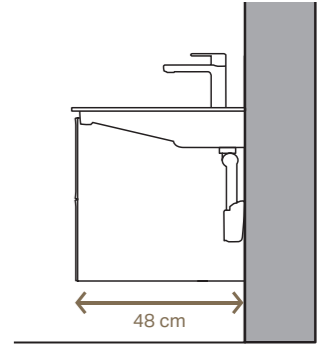

NÅR DESIGN OG FUNKTION BLIVER TIL ÉT

HÅNDVASKE MED INNOVATIVT AFLØB

1 Geberit ONE håndvaskene med horisontalt afløb kombinerer de højeste designkrav med unik funktionalitet.

Det horisontale afløb er skræddersyet til håndvaskens design og er smart placeret på bagkanten af håndvasken. På den måde skabes der mere plads i skufferne under håndvasken. Fordi afløbet sidder, hvor det gør, rammes det ikke af vandstrålen. Det forhindrer vandsprøjt fra afløbet, giver mindre vand- og kalkrester og dermed mindre brug for rengøring. En magnet holder afløbsdækslet på plads. Afløbsdækslet kan let fjernes for at rengøre den integrerede hårsi. Geberit ONE håndvasken med skjult overløb giver mulighed for at fylde håndvasken uden at risikere, at vandet løber over.