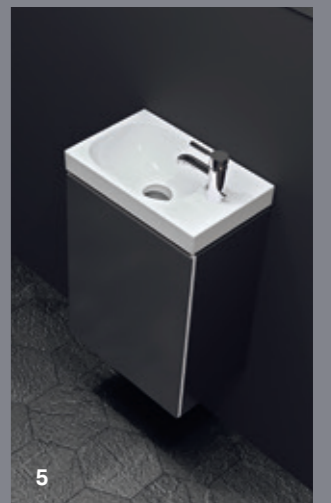

små mål og smalle kanter et elegant og enkelt udseende. Håndvaskene fås som standardhåndvaske med og uden fralægningsplads eller som kompakte løsninger til små badeværelser og gæstetoiletter.

2

3

4

5

- 1 Harmonisk møbelserie med stor kreativ frihed: Geberit Acanto. 2 Håndvask med fralægningsplads.
3 De smalle håndvaske giver badeværelset et let udseende. 4 SlimRim håndvask til nedfældning.
5 Pladsbesparende løsninger til gæstetoiletter.