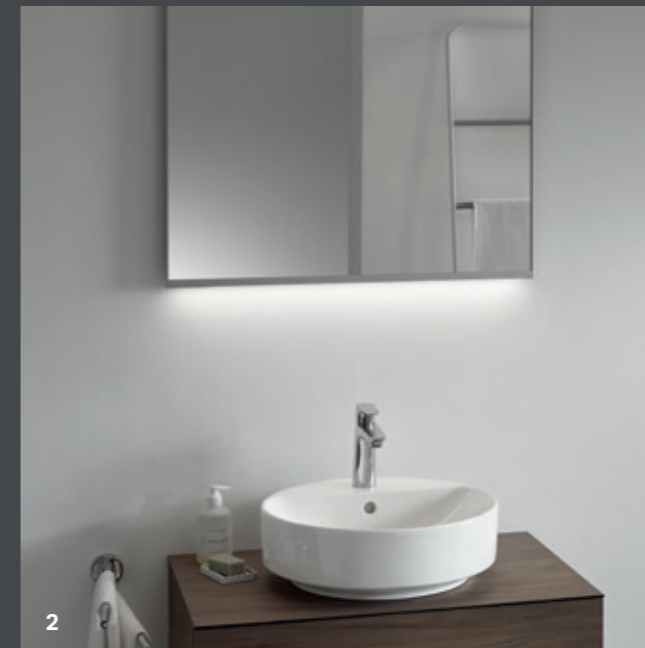

Soft close

Afstand til gulvet

QuickRelease-funktion til
toiletsædet

↑
De smalle toiletsæder fås i to modeller.

SPEJLE OG SPEJLSKABE

Spejle og spejlskabe med integreret er i fokus på badeværelset. Option serien tilbyder et omfattende udvalg, der giver et perfekt blødt lys til din badeværelsesrutine.

NYHED

1

GEBERIT OPTION SPEJLE MED LYS

OPTIMAL BELYSNING PÅ BADEVÆRELSET

Spejle med lys fra Geberit oplyser de steder, du ønsker, og skaber samtidig skaber en hjemlig atmosfære med behagelige belysning. De sørger for god oplysning af loft, ansigt og håndvask. Belysningen kan dæmpes med en sensor. Antidug-funktionen kan aktiveres efter ønske. Option Plus spejle med lys fås i mange størrelser fra en bredde på 40 til 120 cm.

2

3

1 Geberit Option Round modellerne opfylder designkrav og udvider mulighederne på badeværelset. **2** Lys under spejlet giver et perfekt lys over håndvasken. **3** Integreerede lyspaneler giver god belysning, når du lægger makeup, ordner hår eller barberer dig.

GEBERIT OPTION PLUS SPEJLSKABE

1 Indvendigt i spejlskabet er der el-stik med USB-tilslutning: til opladning af mobile enheder. 2 LED-afdækning giver blødt lys over spejlet. 3 Rigelig plads til kosmetikprodukter. 4 Praktisk: har et indbygget forstørrelsesspejl og en magnetholder. 5 Option og Option Plus er det perfekte tilbehør til Geberit toiletter og badeværelsesmøbler.