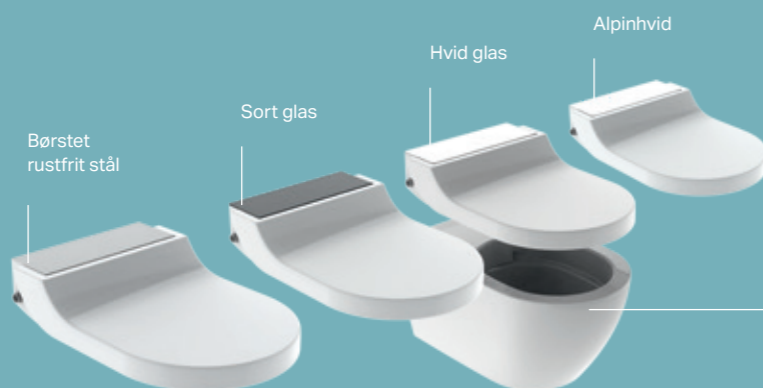

AQUACLEAN TUMA COMFORT FÅS MED FIRE DESIGNAFDÆKNINGER:

Geberit AquaClean Tuma komplet douchetoilet

GEBERIT AQUACLEAN TUMA TANKEVÆKKENDE TALENT

GEBERIT AQUACLEAN TUMA COMFORT OG CLASSIC

WhirlSpray-doucheteknologi med fem indstillelige tryktrin

Rimfree® toiletskål

Individuelt justerbar position for douchearm

Justerbar douchetemperatur

Pulserende stråle

Afkalkningsfunktion

Soft close

QuickRelease-funktion til toiletlæg

Energisparefunktion

Geberit app

EKSTRA KOMFORTFUNKTIONER AQUACLEAN TUMA COMFORT

Intuitiv og tydeligt udformet fjernbetjening

Ladydouche til skånsom rengøring

Toiletsædevarme

Lufttørrer

Lugtudsugning

Brugergenkendelse

Eltilslutning nødvendig