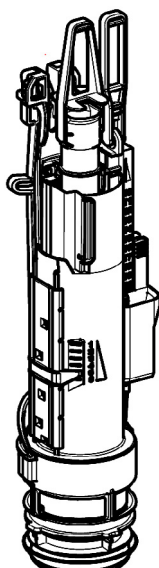

Skyl/stop 1995-
Enkeltsky 1995-

Artikelnummer 240.576.00.1
VVS nummer 617500178

Modellen **uden** kædetræk kan ombygges til pneumatisk 1 skyl - Omega01

AP123

SYNLIG CISTERNE AP128

Dobbeltskyl
1995-

Artikelnummer 243.634.00.1
VVS nummer 617500179

Kappa og Artline (UP200)
1998 -

Artikelnummer 240.638.00.1
VVS nummer 617502173

Vær opmærksom på, at den også kan være hvid og blå.

←
**LØFTEANORDNING, ENKELT-
SKYL**

Artikelnummer 240.004.00.1
VVS nummer 617500183

Passer **KUN** på disse skyllegarniture:

Artikelnummer: 240.113.00.1
Artikelnummer: 240.114.00.1

OVERSIGT

SKYLLEGARNITURE

SKYLLEGARNITURE UDEN BASSIN TIL INDBYGNINGSCISTERNE

Omega 82 cm og 98 cm
2014 - 30.6.2021

Artikelnummer 243.095.00.1
VVS nummer 617501175

SKYLLEGARNITURE TYPE 212 INKL. BASSIN UDEN DROSSEL

Omega 82 cm
1.7.2021 -

Artikelnummer 245.365.00.1
VVS nummer 617500167

SKYLLEGARNITURE TYPE 212 INKL. BASSIN MED DROSSEL