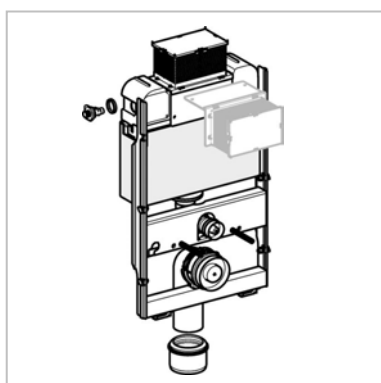

Geberit Installations System GIS WC-elementer

Kvalitetssikring

GIS top/front-betjent WC-element

Geberit nr. 461.320.00.1
VVS-nr. 617021.500

Top -eller frontbetjent
indbygningcisterne til 3/6
ltr. skyl

Passer til betjenings-
pladen Artline og
pneumatiske fingertryk.

Monteres i Geberit GIS
installationssystem.

Reserve dele:

Skyllegarniture 3/6 ltr.:
Geberit nr. 240.122.00.1
VVS-nr. 617500.181

Svømmerventil til udskiftning:
Geberit nr. 240.700.00.1
VVS-nr. 617500.900

Servicesæt for svømmerventil:
Geberit nr. 240.771.00.1
VVS-nr. 617500.xxx

GIS front-betjent WC-element

Geberit nr. 461.307.00.1
VVS-nr. 617020.400

Frontbetjent
indbygningcisterne til 3/6
ltr. skyl

Passer til betjenings-
pladerne Tango, Twist,
Mambo, Samba, Rumba

Monteres i Geberit GIS
installationssystem