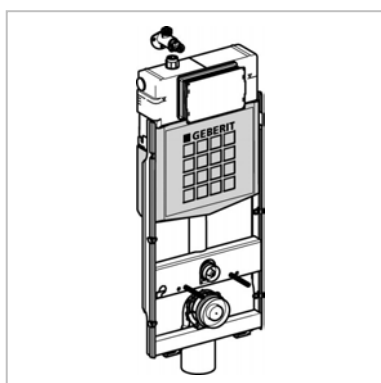

Geberit Installations System GIS WC-elementer

Kvalitetssikring

GIS top/front-betjent WC-element

Geberit nr. 461.320.00.1
VVS-nr. 617021.500

Top -eller frontbetjent
indbygningcisterne til 3/6
ltr. skyl

Passer til betjenings-
pladen Artline og
pneumatiske fingertryk.

Monteres i Geberit GIS
installationssystem.

Reserve dele:

Skyllegarniture 3/6 ltr.:
Geberit nr. 240.122.00.1
VVS-nr. 617500.181

Svømmerventil til udskiftning:
Geberit nr. 240.700.00.1
VVS-nr. 617500.900

Servicesæt for svømmerventil:
Geberit nr. 240.771.00.1
VVS-nr. 617500.xxx

GIS front-betjent WC-element

Geberit nr. 461.307.00.1
VVS-nr. 617020.400

Frontbetjent
indbygningcisterne til 3/6
ltr. skyl

Passer til betjenings-
pladerne Tango, Twist,
Mambo, Samba, Rumba

Monteres i Geberit GIS
installationssystem