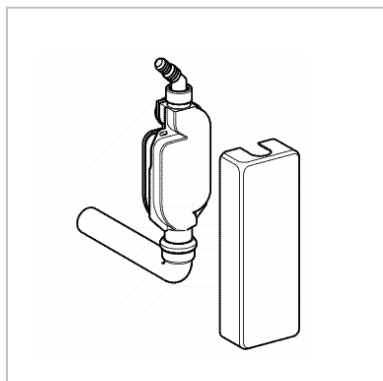

Geberit Uniflex indbygningsvandlase til vaske - og opvaskemaskiner samt kondenstørretumbler

Kvalitetssikring

Vægmonteret vandlås til vaske -eller opvaske-maskine

Geberit nr. 152.768.11.1
VVS-nr. 188957.040

Vandlås til montering på væg.
Ø40 mm med vandret eller
lodret afgang

Vedligeholdelse:
Rengøres med almindeligt
rengøringsmiddel.