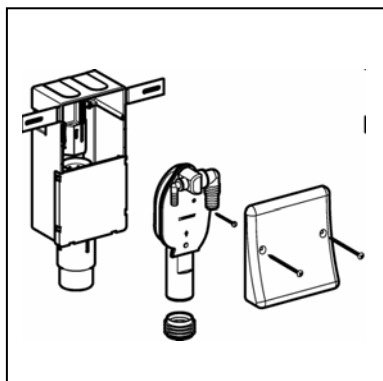

Vandlås til montering på væg.
Ø40 mm med vandret eller
lodret afgang

Vedligeholdelse:
Rengøres med almindeligt
rengøringsmiddel.

Indbygningsvandlås til vaske -eller opvaskemaskine

Geberit nr. 152.232.00.1
VVS-nr. 188951.050

Indbygningsvandlås til
indbygning i væg. Ø50-56
mm lodret afgang.
Afdækningsplade i rustfrit
stål.

Vedligeholdelse:
Rengøres med almindeligt
rengøringsmiddel.

Indbygningsvandlås til vaskemaskine og kondensstørretumbler

Geberit nr. 152.233.00.1
VVS-nr. 188952.050

Indbygningsvandlås til
indbygning i væg. Kan også
anvendes til kondensstørre-
tumbler. Ø50-56 mm lodret
afgang. Dæklade i rustfrit
stål

Vedligeholdelse:
Rengøres med almindeligt
rengøringsmiddel.