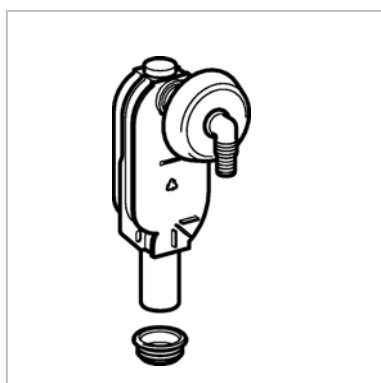

Geberit Uniflex indbygningsvandl se til vaske- og opvaskemaskiner samt kondenst rretumbler

Kvalitetssikring

Indbygningsvandl s til vaske -eller opvaskemaskine

Hvid roset:

Geberit nr. 152.234.11.1
VVS-nr. 188951.820

Vandl s til indbygning i v g.
 40 mm lodret afgang.

Vedligeholdelse:

Reng res med almindeligt
reng ringsmiddel.

Forkromet roset:

Geberit nr. 152.234.21.1
VVS-nr. 188951.804

Vandl s til indbygning i v g.
 40 mm lodret afgang..