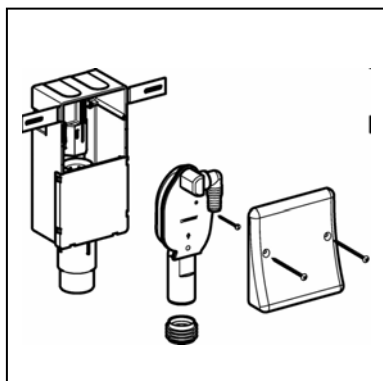

Vandlås til montering på væg.
Ø40 mm med vandret eller
lodret afgang

Vedligeholdelse:
Rengøres med almindeligt
rengøringsmiddel.

Indbygningsvandlås til vaske -eller opvaskemaskine

Geberit nr. 152.232.00.1
VVS-nr. 188951.050

Indbygningsvandlås til
indbygning i væg. Ø50-56
mm lodret afgang.
Afdækningsplade i rustfrit
stål.

Vedligeholdelse:
Rengøres med almindeligt
rengøringsmiddel.

Indbygningsvandlås til vaskemaskine og kondensstørretumbler

Geberit nr. 152.233.00.1
VVS-nr. 188952.050

Indbygningsvandlås til
indbygning i væg. Kan også
anvendes til kondensstørre-
tumbler. Ø50-56 mm lodret
afgang. Dæklade i rustfrit
stål

Vedligeholdelse:
Rengøres med almindeligt
rengøringsmiddel.