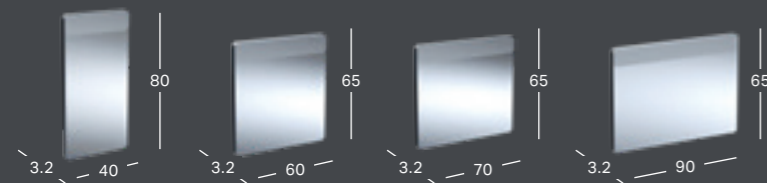

GEBERIT OPTION SPEJL BELYSNING I TOPPEN

Bredde	Højde	Dybde	Varenummer	VVS-nummer	Pris inkl. moms
40 cm	80 cm	3.2 cm	819240000	778651440	4029
60 cm	65 cm	3.2 cm	819260000	778651460	4346
70 cm	65 cm	3.2 cm	819270000	778651470	4698
90 cm	65 cm	3.2 cm	819200000	778651490	5160

GEBERIT OPTION SPEJL BELYSNING PÅ BEGGE SIDER

Bredde	Højde	Dybde	Varenummer	VVS-nummer	Pris inkl. moms
120 cm	65 cm	3 cm	819220000	778651520	5,865.00

GEBERIT OPTION PLUS SQUARE SPEJL MED DIREKTE OG INDIREKTE BELYSNING

Bredde	Højde	Dybde	Farve / Overflade	Varenummer	VVS-nummer	Pris inkl. moms
40 cm	70 cm	3.2 cm	Elokseret aluminium	502.780.00.1	778651849	5748
60 cm	70 cm	3.2 cm	Elokseret aluminium	502.781.00.1	778651869	5955
75 cm	70 cm	3.2 cm	Elokseret aluminium	502.782.00.1	778651879	6454
90 cm	70 cm	3.2 cm	Elokseret aluminium	502.783.00.1	778651899	6889
105 cm	70 cm	3.2 cm	Elokseret aluminium	502.784.00.1	778651909	7263
120 cm	70 cm	3.2 cm	Elokseret aluminium	502.785.00.1	778651929	7844
135 cm	70 cm	3.2 cm	Elokseret aluminium	502.786.00.1	778651949	8944
160 cm	70 cm	3.2 cm	Elokseret aluminium	502.787.00.1	778651969	10064
40 cm	70 cm	3.2 cm	Elokseret aluminium, sort mat	502.780.14.1	778651841	5914
60 cm	70 cm	3.2 cm	Elokseret aluminium, sort mat	502.781.14.1	778651861	6121
75 cm	70 cm	3.2 cm	Elokseret aluminium, sort mat	502.782.14.1	778651871	6661
90 cm	70 cm	3.2 cm	Elokseret aluminium, sort mat	502.783.14.1	778651891	7096
105 cm	70 cm	3.2 cm	Elokseret aluminium, sort mat	502.784.14.1	778651901	7470
120 cm	70 cm	3.2 cm	Elokseret aluminium, sort mat	502.785.14.1	778651921	8051
135 cm	70 cm	3.2 cm	Elokseret aluminium, sort mat	502.786.14.1	778651941	9171
160 cm	70 cm	3.2 cm	Elokseret aluminium, sort mat	502.787.14.1	778651961	10375

GEBERIT OPTION ROUND SPEJL MED DIREKTE OG INDIREKTE BELYSNING

Bredde	Dybde	Varenummer	VVS-nummer	Pris inkl. moms
ø 50 cm	3.5 cm	502.796.00.1	778650559	3943
ø 60 cm	3.5 cm	502.797.00.1	778650569	4461
ø 75 cm	3.5 cm	502.798.00.1	778650579	5084
ø 90 cm	3.5 cm	502.799.00.1	778650599	5810