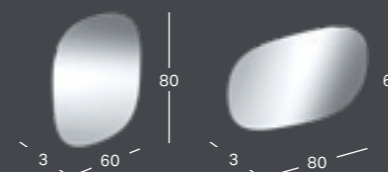

GEBERIT OPTION OVAL SPEJL MED INDIREKTE BELYSNING

Spejl kan hænges både horisontalt og vertikalt op.

Bredde	Højde	Dybde	Varenummer	VVS-nummer	Pris inkl. moms
60 cm	80 cm	3 cm	502.800.00.1	778650460	2905