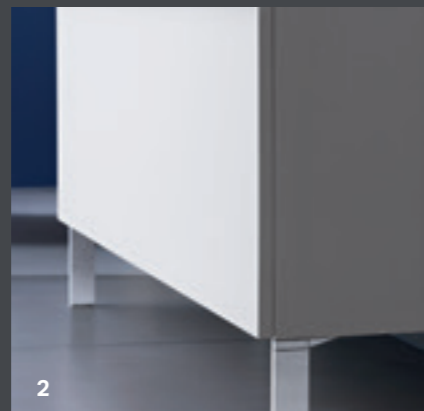

GEBERIT SMYLE BADEVÆRELSESMØBLER

MERE DESIGNFRIHED PÅ BADEVÆRELSET

I badeværelsesserien Geberit Smyle er møblerne tilpasset porcelænets form og design. Underskabe, lave skabe, højskabe, hylde og væghylde med håndklædekrog kan blandes og matches, så der er mulighed for mange kombinationer, som kan udnytte pladsen på badeværelset optimalt og opfylde diverse ønsker til indretningen.

Badeværelsesmøblerne er udstyret med flere smarte og nyttige funktioner. Ekstra skuffeindsatser giver struktureret opbevaringsplads. Glashylder og indvendige spejle giver højskabene et præg af luksus. Farvetilpassede glasplader beskytter hyldernes overflader på de lave skabe. De integrerede profilgreb er i samme farve som badeværelsesmøblernes fronter, mens de matte overflader skaber en diskret kontrast.