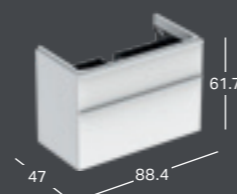

GEBERIT SMYLE, BREDDE 80 CM

GEBERIT SMYLE SQUARE HÅNDVASK

Bredde	Højde	Dybde	Farve / Overflade	Hanehul	Overløb	Varenummer	VVS-nummer	Pris inkl. moms
75 cm	16.5 cm	48 cm	Hvid	I midten	Synlig	500.249.01.1	634765000	2051

GEBERIT SMYLE SQUARE UNDERSKAB TIL HÅNDVASK, MED TO SKUFFER

Bredde	Højde	Dybde	Farve	Varenummer	VVS-nummer	Pris inkl. moms
73.4 cm	61.7 cm	47 cm	Hvid	500.353.00.1	785271540	6000
73.4 cm	61.7 cm	47 cm	Lava	500.353.JK.1	785271543	6000
73.4 cm	61.7 cm	47 cm	Sandgrå	500.353.JL.1	785271542	6000
73.4 cm	61.7 cm	47 cm	Nøddetræ	500.353.JR.1	785271547	6000

GEBERIT SMYLE, BREDDE 90 CM

GEBERIT SMYLE SQUARE HÅNDVASK

Bredde	Højde	Dybde	Farve / Overflade	Hanehul	Overløb	Varenummer	VVS-nummer	Pris inkl. moms
90 cm	16.5 cm	48 cm	Hvid	I midten	Synlig	500.251.01.1	634766000	3006
90 cm	16.5 cm	48 cm	Hvid	Uden	Synlig	500.250.01.1	634766600	3006