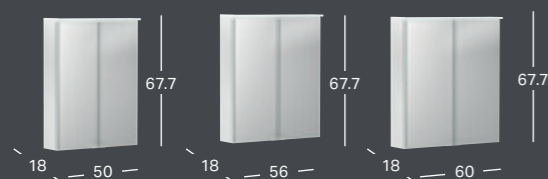

GEBERIT OPTION ROUND SPEJL MED DIREKTE OG INDIREKTE BELYSNING

Bredde	Dybde	Varenummer	VVS-nummer	Pris inkl. moms
ø 50 cm	3.5 cm	502.796.00.1	778650559	3943
ø 60 cm	3.5 cm	502.797.00.1	778650569	4461
ø 75 cm	3.5 cm	502.798.00.1	778650579	5084
ø 90 cm	3.5 cm	502.799.00.1	778650599	5810

GEBERIT OPTION OVAL SPEJL MED INDIREKTE BELYSNING

Spejl kan hænges både horisontalt og vertikalt op.

Bredde	Højde	Dybde	Varenummer	VVS-nummer	Pris inkl. moms
60 cm	80 cm	3 cm	502.800.00.1	778650460	2905

GEBERIT OPTION BASIC SPEJLSKAB MED BELYSNING OG TO LÅGER

Bredde	Højde	Dybde	Farve / Overflade	Varenummer	VVS-nummer	Pris inkl. moms
50 cm	67.7 cm	18 cm	Mat hvid / melaminbelagt	501.063.00.1	780001450	4387
56 cm	67.7 cm	18 cm	Mat hvid / melaminbelagt	501.064.00.1	780001456	4517
60 cm	67.7 cm	18 cm	Mat hvid / melaminbelagt	501.065.00.1	780001460	4644