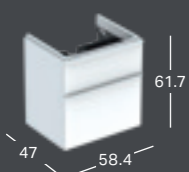

GEBERIT SMYLE SQUARE UNDERSKAB TIL HÅNDVASK, MED TO SKUFFER

Bredde	Højde	Dybde	Farve	Varenummer	VVS-nummer	Pris inkl. moms
58.4 cm	61.7 cm	47 cm	Hvid	500.352.00.1	785271530	5389
58.4 cm	61.7 cm	47 cm	Lava	500.352.JK.1	785271533	5389
58.4 cm	61.7 cm	47 cm	Sandgrå	500.352.JL.1	785271532	5389
58.4 cm	61.7 cm	47 cm	Nøddetræ	500.352.JR.1	785271537	5389