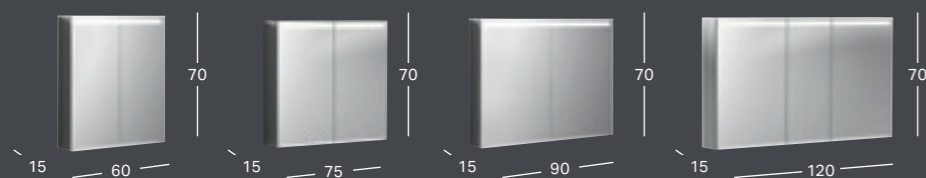

GEBERIT OPTION ROUND SPEJL MED DIREKTE OG INDIREKTE BELYSNING

Bredde	Dybde	Varenummer	VVS-nummer	Pris inkl. moms
ø 50 cm	3.5 cm	502.796.00.1	778650559	3943
ø 60 cm	3.5 cm	502.797.00.1	778650569	4461
ø 75 cm	3.5 cm	502.798.00.1	778650579	5084
ø 90 cm	3.5 cm	502.799.00.1	778650599	5810

GEBERIT OPTION OVAL SPEJL MED INDIREKTE BELYSNING

Spejl kan hænges både horisontalt og vertikalt op.

Bredde	Højde	Dybde	Varenummer	VVS-nummer	Pris inkl. moms
60 cm	80 cm	3 cm	502.800.00.1	778650460	2905

GEBERIT OPTION BASIC SPEJLSKAB MED BELYSNING OG TO LÅGER

Bredde	Højde	Dybde	Farve / Overflade	Varenummer	VVS-nummer	Pris inkl. moms
50 cm	67.7 cm	18 cm	Mat hvid / melaminbelagt	501.063.00.1	780001450	4387
56 cm	67.7 cm	18 cm	Mat hvid / melaminbelagt	501.064.00.1	780001456	4517
60 cm	67.7 cm	18 cm	Mat hvid / melaminbelagt	501.065.00.1	780001460	4644