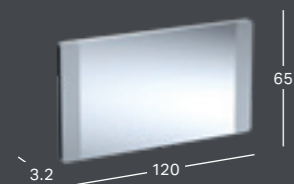

GEBERIT OPTION SPEJL BELYSNING PÅ BEGGE SIDER

Bredde	Højde	Dybde	Varenummer	VVS-nummer	Pris inkl. moms
120 cm	65 cm	3 cm	819220000	778651520	5,865.00