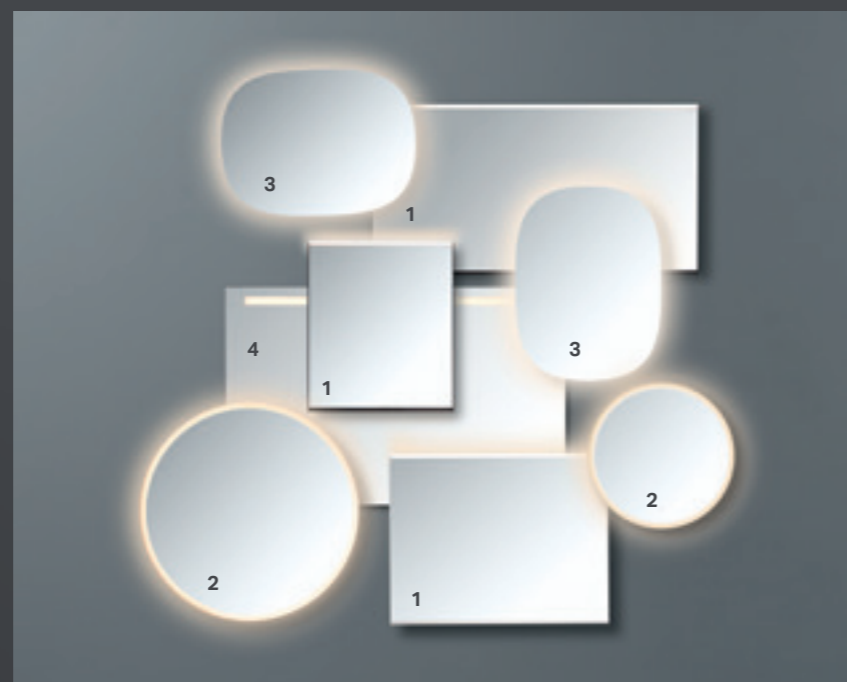

BREDT UDVALG AF DESIGN

DE NYE GEBERIT OPTION SPEJLE MED LYS

MANGE VALGMULIGHEDER

Kravene til design på badeværelset er forskellige, og derfor har Geberit et sortiment af spejle, der passer til forskellige budgetter og krav. Sortimentet består af i alt 40 spejle i formerne Oval, Round og Square.

Kanten på de rektangulære spejle fås i to versioner - i matsort og aluminium. De mange forskellige størrelser og former giver gode designmuligheder på badværelset.

TILGÆNGELIG FRA APRIL 2023

GEBERIT OPTION SORTIMENT:

1. Premium spejlene **Geberit Option Plus Square** giver maksimal brugervenlighed
2. De nye **Geberit Option Round** spejle til designbevidste forbrugere
3. De nye **Geberit Option Oval** spejle med stor designfrihed
4. De velkendte **Geberit Option Basic Square** spejle til alle størrelser badeværelse

NEM OG HOLDBAR MONTERING

Geberits fastgørelsesløsning gør det muligt at montere Geberit Option oplyste spejle problemfrit og sikkert:

↑ Monter spejlbeslagene.

↑ Det er muligt at justere højden op til 5 mm efter spejlbeslagene er monteret.

↑ Geberits specielle spejlbeslag giver ekstra plads for nemmere at kunne tilpasse spejlet mod væggen. Derudover har spejlbeslagene en ekstra sikring, som forhindrer spejlet i at løsne sig fra beslaget ved f.eks. aftørring.

↑ En hurtig og ukompliceret montering.

EN HYGGELIG ATMOSFÆRE

Alle Geberit Option spejle har integreret LED-lys, der giver blødt lys og ikke blænder. Lysstyrken giver et varmt hvidt lys, der gør det muligt at se detaljer, men stadigvæk er hyggeligt. Lyset på de nye Geberit Option spejle sikrer en ideel belysning af badeværelset, spejlbilledet og håndvasken.