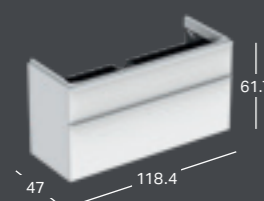

GEBERIT SMYLE, BREDDE 90 CM

GEBERIT SMYLE SQUARE HÅNDVASK

Bredde	Højde	Dybde	Farve / Overflade	Hanehul	Overløb	Varenummer	VVS-nummer	Pris inkl. moms
90 cm	16.5 cm	48 cm	Hvid	I midten	Synlig	500.251.01.1	634766000	3006
90 cm	16.5 cm	48 cm	Hvid	Uden	Synlig	500.250.01.1	634766600	3006

GEBERIT SMYLE SQUARE UNDERSKAB TIL HÅNDVASK, MED TO SKUFFER

Bredde	Højde	Dybde	Farve	Varenummer	VVS-nummer	Pris inkl. moms
88.4 cm	61.7 cm	47 cm	Hvid	500.354.00.1	785271550	6735
88.4 cm	61.7 cm	47 cm	Lava	500.354.JK.1	785271553	6735
88.4 cm	61.7 cm	47 cm	Sandgrå	500.354.JL.1	785271552	6735
88.4 cm	61.7 cm	47 cm	Nøddetræ	500.354.JR.1	785271557	6735

GEBERIT SMYLE, BREDDE 120 CM

GEBERIT SMYLE SQUARE HÅNDVASK

Bredde	Højde	Dybde	Farve / Overflade	Hanehul	Overløb	Varenummer	VVS-nummer	Pris inkl. moms
120 cm	16.5 cm	48 cm	Hvid	Venstre og højre	Synlig	500.253.01.1	634767200	4513