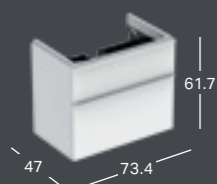

GEBERIT SMYLE SQUARE HÅNDVASK

Bredde	Højde	Dybde	Farve / Overflade	Hanehul	Overløb	Varenummer	VVS-nummer	Pris inkl. moms
60 cm	16.5 cm	48 cm	Hvid	I midten	Synlig	500.229.01.1	634764000	1231

GEBERIT SMYLE SQUARE UNDERSKAB TIL HÅNDVASK, MED TO SKUFFER

Bredde	Højde	Dybde	Farve	Varenummer	VVS-nummer	Pris inkl. moms
58.4 cm	61.7 cm	47 cm	Hvid	500.352.00.1	785271530	5389
58.4 cm	61.7 cm	47 cm	Lava	500.352.JK.1	785271533	5389
58.4 cm	61.7 cm	47 cm	Sandgrå	500.352.JL.1	785271532	5389
58.4 cm	61.7 cm	47 cm	Nøddetræ	500.352.JR.1	785271537	5389

GEBERIT SMYLE, BREDDE 80 CM

GEBERIT SMYLE SQUARE HÅNDVASK

Bredde	Højde	Dybde	Farve / Overflade	Hanehul	Overløb	Varenummer	VVS-nummer	Pris inkl. moms
75 cm	16.5 cm	48 cm	Hvid	I midten	Synlig	500.249.01.1	634765000	2051