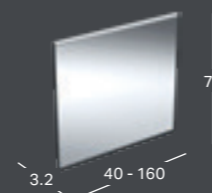

GEBERIT OPTION PLUS SQUARE SPEJL MED DIREKTE OG INDIREKTE BELYSNING

Bredde	Højde	Dybde	Farve / Overflade	Varenummer	VVS-nummer	Pris inkl. moms
40 cm	70 cm	3.2 cm	Elokseret aluminium	502.780.00.1	778651849	5748
60 cm	70 cm	3.2 cm	Elokseret aluminium	502.781.00.1	778651869	5955
75 cm	70 cm	3.2 cm	Elokseret aluminium	502.782.00.1	778651879	6454
90 cm	70 cm	3.2 cm	Elokseret aluminium	502.783.00.1	778651899	6889
105 cm	70 cm	3.2 cm	Elokseret aluminium	502.784.00.1	778651909	7263
120 cm	70 cm	3.2 cm	Elokseret aluminium	502.785.00.1	778651929	7844
135 cm	70 cm	3.2 cm	Elokseret aluminium	502.786.00.1	778651949	8944
160 cm	70 cm	3.2 cm	Elokseret aluminium	502.787.00.1	778651969	10064
40 cm	70 cm	3.2 cm	Elokseret aluminium, sort mat	502.780.14.1	778651841	5914
60 cm	70 cm	3.2 cm	Elokseret aluminium, sort mat	502.781.14.1	778651861	6121
75 cm	70 cm	3.2 cm	Elokseret aluminium, sort mat	502.782.14.1	778651871	6661
90 cm	70 cm	3.2 cm	Elokseret aluminium, sort mat	502.783.14.1	778651891	7096
105 cm	70 cm	3.2 cm	Elokseret aluminium, sort mat	502.784.14.1	778651901	7470
120 cm	70 cm	3.2 cm	Elokseret aluminium, sort mat	502.785.14.1	778651921	8051
135 cm	70 cm	3.2 cm	Elokseret aluminium, sort mat	502.786.14.1	778651941	9171
160 cm	70 cm	3.2 cm	Elokseret aluminium, sort mat	502.787.14.1	778651961	10375