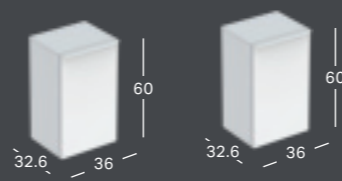

FRITHÆNGENDE HÅNDVASKE

GEBERIT SMYLE HÅNDVASK

Bredde	Højde	Dybde	Farve / Overflade	Hanehul	Overløb	Varenummer	VVS-nummer	Pris inkl. moms
55 cm	16.5 cm	48 cm	Hvid	I midten	Synlig	500.227.01.1	634753000	1039
60 cm	16.5 cm	48 cm	Hvid	I midten	Synlig	500.228.01.1	634754000	1121
65 cm	17 cm	48 cm	Hvid	I midten	Synlig	500.230.01.1	634755000	1423
70 cm	17 cm	48 cm	Hvid	I midten	Synlig	500.248.01.1	634756000	1915

GEBERIT SMYLE SQUARE HALVHØJSKAB

Ønskes højskab kan halvhæjskabet kombineres med åbents sideskab eller sideskab med én låge.

Bredde	Højde	Dybde	Farve	Varenummer	VVS-nummer	Pris inkl. moms
36 cm	118 cm	29.9 cm	Hvid	500.361.00.1	785273130	4195
36 cm	118 cm	29.9 cm	Lava	500.361.JK.1	785273133	4195
36 cm	118 cm	29.9 cm	Sandgrå	500.361.JL.1	785273132	4195
36 cm	118 cm	29.9 cm	Nøddetræ	500.361.JR.1	785273137	4195

GEBERIT SMYLE SQUARE SIDESKAB, MED TO SKUFFER

Bredde	Højde	Dybde	Farve	Varenummer	VVS-nummer	Pris inkl. moms
45 cm	60 cm	47 cm	Hvid	500.357.00.1	785270440	4956
45 cm	60 cm	47 cm	Lava	500.357.JK.1	785270443	4956
45 cm	60 cm	47 cm	Sandgrå	500.357.JL.1	785270442	4956
45 cm	60 cm	47 cm	Nøddetræ	500.357.JR.1	785270447	4956

GEBERIT SMYLE SQUARE SIDESKAB, ÅBENT

Bredde	Højde	Dybde	Farve	Varenummer	VVS-nummer	Pris inkl. moms
36 cm	60 cm	29.9 cm	Hvid	500.358.00.1	785270030	2236
36 cm	60 cm	29.9 cm	Lava	500.358.JK.1	785270033	2236
36 cm	60 cm	29.9 cm	Sandgrå	500.358.JL.1	785270032	2236
36 cm	60 cm	29.9 cm	Nøddetræ	500.358.JR.1	785270037	2236