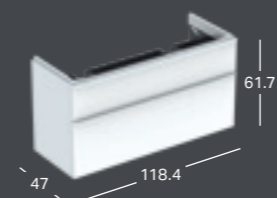

GEBERIT SMYLE SQUARE UNDERSKAB TIL DOBBELTVASK, MED TO SKUFFER

Bredde	Højde	Dybde	Farve	Varenummer	VVS-nummer	Pris inkl. moms
118.4 cm	61.7 cm	47 cm	Hvid	500.356.00.1	785271570	8898
118.4 cm	61.7 cm	47 cm	Lava	500.356.JK.1	785271573	8898
118.4 cm	61.7 cm	47 cm	Sandgrå	500.356.JL.1	785271572	8898
118.4 cm	61.7 cm	47 cm	Nøddetræ	500.356.JR.1	785271577	8898