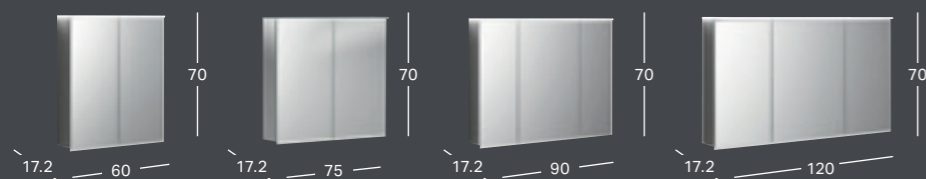

GEBERIT OPTION PLUS SPEJLSKAB MED BELYSNING OG TO LÅGER

Bredde	Højde	Dybde	Varenummer	VVS-nummer	Pris inkl. moms
60 cm	70 cm	17.2 cm	501.058.00.1	780001260	7664
75 cm	70 cm	17.2 cm	501.059.00.1	780001275	8514
90 cm	70 cm	17.2 cm	501.061.00.1	780001290	9243
120 cm	70 cm	17.2 cm	501.062.00.1	780001320	10824