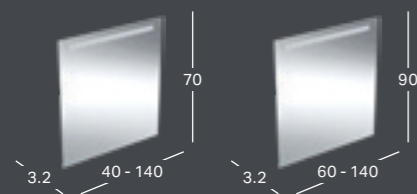

GEBERIT OPTION SPEJL

Bredde	Højde	Dybde	Farve / Overflade	Varenummer	VVS-nummer	Pris inkl. moms
40 cm	70 cm	3.2 cm	Elokseret aluminium	502.803.00.1	778650049	1950
50 cm	70 cm	3.2 cm	Elokseret aluminium	502.804.00.1	778650059	2034
60 cm	70 cm	3.2 cm	Elokseret aluminium	502.805.00.1	778650069	2158
70 cm	70 cm	3.2 cm	Elokseret aluminium	502.806.00.1	778650079	2241
80 cm	70 cm	3.2 cm	Elokseret aluminium	502.807.00.1	778650089	2345
90 cm	70 cm	3.2 cm	Elokseret aluminium	502.808.00.1	778650099	2428
100 cm	70 cm	3.2 cm	Elokseret aluminium	502.809.00.1	778650109	2656
120 cm	70 cm	3.2 cm	Elokseret aluminium	502.810.00.1	778650129	2843
140 cm	70 cm	3.2 cm	Elokseret aluminium	502.811.00.1	778650149	3030
60 cm	90 cm	3.2 cm	Elokseret aluminium	502.812.00.1	778650269	2594
80 cm	90 cm	3.2 cm	Elokseret aluminium	502.813.00.1	778650289	2801
100 cm	90 cm	3.2 cm	Elokseret aluminium	502.814.00.1	778650309	3113
120 cm	90 cm	3.2 cm	Elokseret aluminium	502.815.00.1	778650329	3506
140 cm	90 cm	3.2 cm	Elokseret aluminium	502.816.00.1	778650349	3901