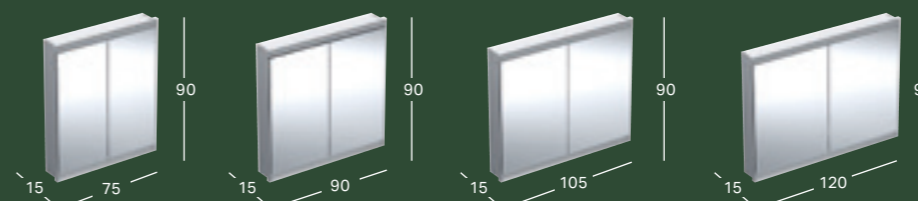

GEBERIT ONE TOPPLADE TIL SIDESKAB OG SIDEELEMENT, STENTØJ

Bredde	Højde	Dybde	Farve / Overflade	Varenummer	VVS-nummer	Pris inkl. moms
45 cm	0.4 cm	46.5 cm	Marmor-look hvid, Mat	505.081.00.1	785332930	1,767.50
45 cm	0.4 cm	46.5 cm	Marmor-look sort, Mat	505.080.00.1	785332931	1,767.50

GEBERIT ONE TOPPLADE TIL SIDESKAB OG SIDEELEMENT, GLAS

Bredde	Højde	Dybde	Farve / Overflade	Varenummer	VVS-nummer	Pris inkl. moms
45 cm	0.6 cm	46.5 cm	Hvid, Glas	505.082.00.1	785332900	505
45 cm	0.6 cm	46.5 cm	Lava, Glas	505.082.00.2	785332902	505

GEBERIT ONE SPEJLSKAB MED COMFORTLIGHT OG ÉN LÅGE, INDBYGNING, HØJDE 90 CM

Bredde	Højde	Dybde	Farve / Overflade	Dør	Varenummer	VVS-nummer	Pris inkl. moms
60 cm	90 cm	15 cm	Aluminium anodiseret	Hængsler til venstre	505.800.00.1	785336519	13704
60 cm	90 cm	15 cm	Aluminium anodiseret	Hængsler til højre	505.801.00.1	785336529	13704
60 cm	90 cm	15 cm	Hvid, Aluminium pulverlakeret	Hængsler til venstre	505.800.00.2	785336510	13704
60 cm	90 cm	15 cm	Hvid, Aluminium pulverlakeret	Hængsler til højre	505.801.00.2	785336520	13704
60 cm	90 cm	15 cm	Sort mat, Aluminium pulverlakeret	Hængsler til venstre	505.800.00.7	785336511	15044
60 cm	90 cm	15 cm	Sort mat, Aluminium pulverlakeret	Hængsler til højre	505.801.00.7	785336521	15044

GEBERIT ONE SPEJLSKAB MED COMFORTLIGHT OG TO LÅGER, INDBYGNING, HØJDE 90 CM

Bredde	Højde	Dybde	Farve / Overflade	Varenummer	VVS-nummer	Pris inkl. moms
75 cm	90 cm	15 cm	Aluminium anodiseret	505.802.00.1	785336639	14649
75 cm	90 cm	15 cm	Hvid, Aluminium pulverlakeret	505.802.00.2	785336630	14649
75 cm	90 cm	15 cm	Sort mat, Aluminium pulverlakeret	505.802.00.7	785336631	16393
90 cm	90 cm	15 cm	Aluminium anodiseret	505.803.00.1	785336649	15594
90 cm	90 cm	15 cm	Hvid, Aluminium pulverlakeret	505.803.00.2	785336640	15594
90 cm	90 cm	15 cm	Sort mat, Aluminium pulverlakeret	505.803.00.7	785336641	17845
105 cm	90 cm	15 cm	Aluminium anodiseret	505.804.00.1	785336659	16775
105 cm	90 cm	15 cm	Hvid, Aluminium pulverlakeret	505.804.00.2	785336650	16775
105 cm	90 cm	15 cm	Sort mat, Aluminium pulverlakeret	505.804.00.7	785336651	19298
120 cm	90 cm	15 cm	Aluminium anodiseret	505.805.00.1	785336669	18666
120 cm	90 cm	15 cm	Hvid, Aluminium pulverlakeret	505.805.00.2	785336660	18666
120 cm	90 cm	15 cm	Sort mat, Aluminium pulverlakeret	505.805.00.7	785336661	21788