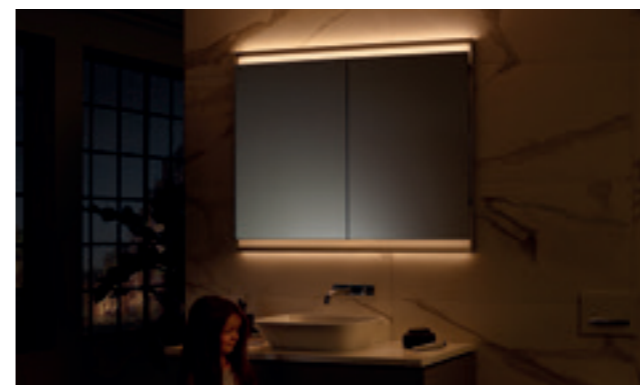

Dæmpet orienteringslys til besøg på badeværelset om natten

Trinløs dæmpning af lys

Indirekte lys

NÅR DESIGN OG FUNKTION BLIVER TIL ÉT

DEN RETTE BELYSNING
TIL ALLE DØGNETS TIMER

Geberit ONE spejlskabe med ComfortLight sikrer perfekt belysning efter den daglige rutine på badeværelset: lyst, klart og opkvikkende til en god start på dagen, blidt inden du går i seng, og diskret og beroligende om natten. Enkel betjening gør det nemt at finde den ideelle belysning.

De fire forskellige lyskilder i Geberit ONE spejlskabet passer sammen og giver et klart spejlbillede uden at kaste skygger. Belysningen kan dæmpes trinløst og er let at betjene. Klarere lys er automatisk køligere, og mørkere lys er varmere. Lysstyrken og -stemningen kan tilpasses dit behov på badeværelset.

ORIENTERINGSLYS

Blidt belysning til at finde rundt på badeværelset om natten, så du falder nemt i søvn igen.