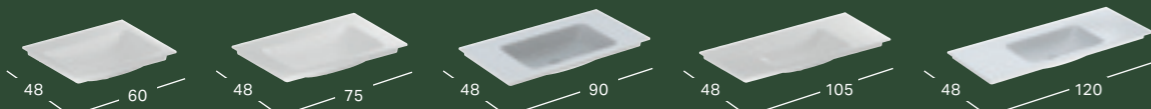

GEBERIT ONE HÅNDVASK TIL BORDMONTERING FIRKANTET, AFLØB HORIZONTALT

Bredde	Højde	Dybde	Farve / Overflade	Hanehul	Overløb	Varenummer	VVS-nummer	Pris inkl. moms
50 cm	14.2 cm	41 cm	Hvid, KeraTect	Midtpå	Uden	505.024.00.1	634213030	4671
50 cm	14.2 cm	41 cm	Hvid, KeraTect	Uden	Uden	505.023.00.1	634213630	4671
50 cm	14.2 cm	41 cm	Hvid, Mat	Midtpå	Uden	505.026.00.1	634213000	5328
50 cm	14.2 cm	41 cm	Hvid, Mat	Uden	Uden	505.025.00.1	634213600	5328

GEBERIT ONE HÅNDVASK TIL BORDMONTERING FIRKANTET, AFLØB VERTIKALT

Bredde	Højde	Dybde	Farve / Overflade	Hanehul	Overløb	Varenummer	VVS-nummer	Pris inkl. moms
50 cm	14 cm	40 cm	Hvid, KeraTect	Midtpå	Uden	505.030.01.6	634212030	2770
50 cm	14 cm	40 cm	Hvid, KeraTect	Uden	Uden	505.031.01.6	634212630	2770

GEBERIT ONE HÅNDVASK TIL MONTERING PÅ UNDERSKAB, AFLØB HORIZONTALT

Bredde	Højde	Dybde	Farve / Overflade	Hanehul	Overløb	Varenummer	VVS-nummer	Pris inkl. moms
60 cm	14 cm	48 cm	Hvid, KeraTect	Uden	Uden	505.011.01.1	634830630	3166
60 cm	14 cm	48 cm	Hvid, KeraTect	Midtpå	Uden	505.010.01.1	634830030	3166
75 cm	14 cm	48 cm	Hvid, KeraTect	Uden	Uden	505.011.01.2	634831630	4616
75 cm	14 cm	48 cm	Hvid, KeraTect	Midtpå	Uden	505.010.01.2	634831030	4616
90 cm	14 cm	48 cm	Hvid, KeraTect	Uden	Uden	505.011.01.3	634832630	5803
90 cm	14 cm	48 cm	Hvid, KeraTect	Midtpå	Uden	505.010.01.3	634832030	5803
105 cm	14 cm	48 cm	Hvid, KeraTect	Uden	Uden	505.011.01.4	634833630	6594
105 cm	14 cm	48 cm	Hvid, KeraTect	Midtpå	Uden	505.010.01.4	634833030	6594
120 cm	14 cm	48 cm	Hvid, KeraTect	Uden	Uden	505.011.01.5	634834630	8176
120 cm	14 cm	48 cm	Hvid, KeraTect	Midtpå	Uden	505.010.01.5	634834030	8176