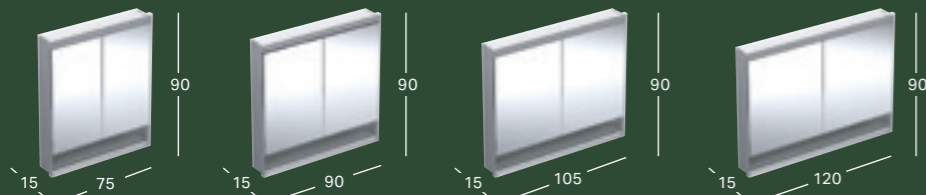

GEBERIT ONE SPEJLSKAB MED HYLDE OG COMFORTLIGHT, MED ÉN LÅGE, INDBYGNING, HØJDE 90 CM

Bredde	Højde	Dybde	Farve / Overflade	Dør	Varenummer	VVS-nummer	Pris inkl. moms
60 cm	90 cm	15 cm	Aluminium anodiseret	Hængsler til venstre	505.820.00.1	785336719	13704
60 cm	90 cm	15 cm	Aluminium anodiseret	Hængsler til højre	505.821.00.1	785336729	13704
60 cm	90 cm	15 cm	Hvid, Aluminium pulverlakeret	Hængsler til venstre	505.820.00.2	785336710	13704
60 cm	90 cm	15 cm	Hvid, Aluminium pulverlakeret	Hængsler til højre	505.821.00.2	785336720	13704
60 cm	90 cm	15 cm	Sort mat, Aluminium pulverlakeret	Hængsler til venstre	505.820.00.7	785336711	15044
60 cm	90 cm	15 cm	Sort mat, Aluminium pulverlakeret	Hængsler til højre	505.821.00.7	785336721	15044

GEBERIT ONE SPEJLSKAB MED HYLDE OG COMFORTLIGHT, MED TO LÅGER, INDBYGNING, HØJDE 90 CM

Bredde	Højde	Dybde	Farve / Overflade	Varenummer	VVS-nummer	Pris inkl. moms
75 cm	90 cm	15 cm	Aluminium anodiseret	505.822.00.1	785336839	14649
75 cm	90 cm	15 cm	Hvid, Aluminium pulverlakeret	505.822.00.2	785336830	14649
75 cm	90 cm	15 cm	Sort mat, Aluminium pulverlakeret	505.822.00.7	785336831	16393
90 cm	90 cm	15 cm	Aluminium anodiseret	505.823.00.1	785336849	15594
90 cm	90 cm	15 cm	Hvid, Aluminium pulverlakeret	505.823.00.2	785336840	15594
90 cm	90 cm	15 cm	Sort mat, Aluminium pulverlakeret	505.823.00.7	785336841	17845
105 cm	90 cm	15 cm	Aluminium anodiseret	505.824.00.1	785336859	16775
105 cm	90 cm	15 cm	Hvid, Aluminium pulverlakeret	505.824.00.2	785336850	16775
105 cm	90 cm	15 cm	Sort mat, Aluminium pulverlakeret	505.824.00.7	785336851	19298
120 cm	90 cm	15 cm	Aluminium anodiseret	505.825.00.1	785336869	18666
120 cm	90 cm	15 cm	Hvid, Aluminium pulverlakeret	505.825.00.2	785336860	18666
120 cm	90 cm	15 cm	Sort mat, Aluminium pulverlakeret	505.825.00.7	785336861	21788

GEBERIT ONE SPEJLSKAB MED COMFORTLIGHT OG ÉN LÅGE, SYNLIG VÆGMONTERING, HØJDE 90 CM

Bredde	Højde	Dybde	Farve / Overflade	Dør	Varenummer	VVS-nummer	Pris inkl. moms
60 cm	90 cm	15 cm	Aluminium anodiseret	Hængsler til venstre	505.810.00.1	785336119	14413
60 cm	90 cm	15 cm	Aluminium anodiseret	Hængsler til højre	505.811.00.1	785336129	14413
60 cm	90 cm	15 cm	Hvid, Aluminium pulverlakeret	Hængsler til venstre	505.810.00.2	785336110	14413
60 cm	90 cm	15 cm	Hvid, Aluminium pulverlakeret	Hængsler til højre	505.811.00.2	785336120	14413