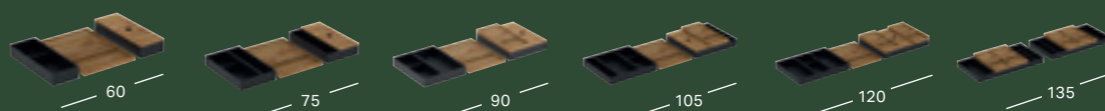

GEBERIT SKUFFEINDSATS, SÆT TIL ØVERSTE SKUFFE

Bredde	Farve / Overflade	Varenummer	VVS-nummer	Pris inkl. moms
60 cm	Bambus	502.349.00.1	785339822	569
75 cm	Bambus	502.350.00.1	785339832	683
90 cm	Bambus	502.351.00.1	785339842	818
105 cm	Bambus	502.352.00.1	785339852	983
120 cm	Bambus	502.353.00.1	785339862	1180
135 cm	Bambus	502.354.00.1	785339872	1416