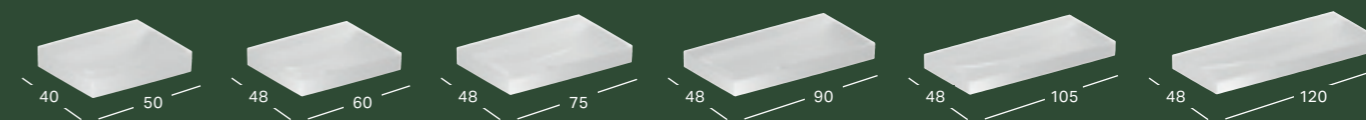

GEBERIT ONE HÅNDVASK, AFLØB VERTIKALT

Bredde	Højde	Dybde	Farve / Overflade	Hanehul	Overløb	Varenummer	VVS-nummer	Pris inkl. moms
50 cm	14 cm	40 cm	Hvid, KeraTect	Uden	Uden	505.021.01.6	622880630	2506
50 cm	14 cm	40 cm	Hvid, KeraTect	Midtpå	Uden	505.020.01.6	622880030	2506
60 cm	14 cm	48 cm	Hvid, KeraTect	Uden	Uden	505.021.01.1	622881630	2901
60 cm	14 cm	48 cm	Hvid, KeraTect	Midtpå	Uden	505.020.01.1	622881030	2901
75 cm	14 cm	48 cm	Hvid, KeraTect	Uden	Uden	505.021.01.2	622882630	4353
75 cm	14 cm	48 cm	Hvid, KeraTect	Midtpå	Uden	505.020.01.2	622882030	4353
90 cm	14 cm	48 cm	Hvid, KeraTect	Uden	Uden	505.021.01.3	622883630	5539
90 cm	14 cm	48 cm	Hvid, KeraTect	Midtpå	Uden	505.020.01.3	622883030	5539
105 cm	14 cm	48 cm	Hvid, KeraTect	Uden	Uden	505.021.01.4	622884630	6330
105 cm	14 cm	48 cm	Hvid, KeraTect	Midtpå	Uden	505.020.01.4	622884030	6330
120 cm	14 cm	48 cm	Hvid, KeraTect	Uden	Uden	505.021.01.5	622885630	7913
120 cm	14 cm	48 cm	Hvid, KeraTect	Midtpå	Uden	505.020.01.5	622885030	7913
120 cm	14 cm	48 cm	Hvid, KeraTect	Venstre og højre	Uden	505.022.01.5	622885230	7913

GEBERIT ONE HÅNDVASK TIL BORDMONTERING, AFRUNDET, AFLØB HORIZONTALT

Bredde	Højde	Dybde	Farve / Overflade	Hanehul	Overløb	Varenummer	VVS-nummer	Pris inkl. moms
50 cm	15.4 cm	42.5 cm	Hvid, KeraTect	Midtpå	Uden	505.051.00.1	634211030	5407
50 cm	15.4 cm	42.5 cm	Hvid, KeraTect	Uden	Uden	505.050.00.1	634211630	5407
50 cm	15.4 cm	42.5 cm	Hvid, Mat	Midtpå	Uden	505.053.00.1	634211000	6063
50 cm	15.4 cm	42.5 cm	Hvid, Mat	Uden	Uden	505.052.00.1	634211600	6063

GEBERIT ONE HÅNDVASK TIL BORDMONTERING, AFRUNDET, AFLØB VERTIKALT

Bredde	Højde	Dybde	Farve / Overflade	Hanehul	Overløb	Varenummer	VVS-nummer	Pris inkl. moms
50 cm	14 cm	42.5 cm	Hvid, KeraTect	Midtpå	Uden	505.041.01.6	634210030	3429
50 cm	14 cm	42.5 cm	Hvid, KeraTect	Uden	Uden	505.040.01.6	634210630	3429