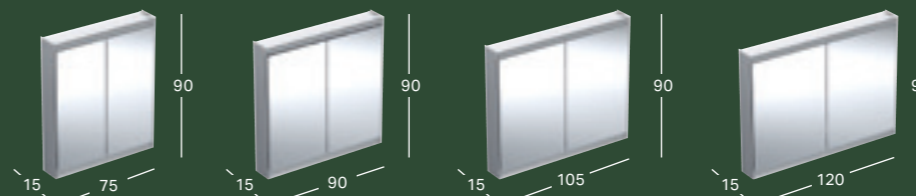

GEBERIT ONE SPEJLSKAB MED COMFORTLIGHT OG TO LÅGER, SYNLIG VÆGMONTERING, HØJDE 90 CM

Bredde	Højde	Dybde	Farve / Overflade	Varenummer	VVS-nummer	Pris inkl. moms
75 cm	90 cm	15 cm	Aluminium anodiseret	505.812.00.1	785336239	15358
75 cm	90 cm	15 cm	Hvid, Aluminium pulverlakeret	505.812.00.2	785336230	15358
90 cm	90 cm	15 cm	Aluminium anodiseret	505.813.00.1	785336249	16539
90 cm	90 cm	15 cm	Hvid, Aluminium pulverlakeret	505.813.00.2	785336240	16539
105 cm	90 cm	15 cm	Aluminium anodiseret	505.814.00.1	785336259	17958
105 cm	90 cm	15 cm	Hvid, Aluminium pulverlakeret	505.814.00.2	785336250	17958
120 cm	90 cm	15 cm	Aluminium anodiseret	505.815.00.1	785336269	20083
120 cm	90 cm	15 cm	Hvid, Aluminium pulverlakeret	505.815.00.2	785336260	20083

GEBERIT ONE SPEJLSKAB MED HYLDE OG COMFORTLIGHT, MED ÉN LÅGE, SYNLIG VÆGMONTERING, HØJDE 90 CM

Bredde	Højde	Dybde	Farve / Overflade	Dør	Varenummer	VVS-nummer	Pris inkl. moms
60 cm	90 cm	15 cm	Aluminium anodiseret	Hængsler til venstre	505.830.00.1	785336319	14413
60 cm	90 cm	15 cm	Aluminium anodiseret	Hængsler til højre	505.831.00.1	785336329	14413
60 cm	90 cm	15 cm	Hvid, Aluminium pulverlakeret	Hængsler til venstre	505.830.00.2	785336310	14413
60 cm	90 cm	15 cm	Hvid, Aluminium pulverlakeret	Hængsler til højre	505.831.00.2	785336320	14413