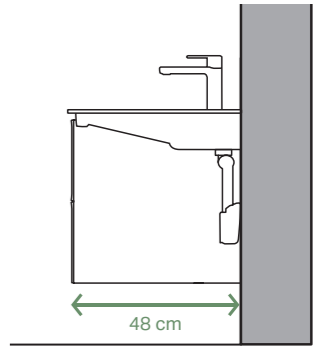

NÅR DESIGN OG FUNKTION BLIVER TIL ÉT

HÅNDVASKE MED INNOVATIVT AFLØB

Geberit ONE håndvaskene med horisontalt afløb kombinerer de højeste designkrav med unik funktionalitet.

Det horisontale afløb er skræddersyet til håndvaskens design og er smart placeret på bagkanten af håndvasken. På den måde skabes der mere plads i skufferne under håndvasken. Fordi afløbet sidder, hvor det gør, rammes det ikke af vandstrålen. Det forhindrer vandsprøjt fra afløbet, giver mindre vand- og kalkrester og dermed mindre brug for rengøring. En magnet holder afløbsdækslet på plads. Afløbsdækslet kan let fjernes for at rengøre den integrerede hårsi. Geberit ONE håndvasken med skjult overløb giver mulighed for at fylde håndvasken uden at risikere, at vandet løber over.

1 Kantet bordstående håndvask med integreret hylde. **2** Håndvask med smal kant og fralægningsplads på hver side. **3** Afrundet bordstående håndvask med horisontalt afløb. **4** Håndvask med asymmetrisk hylde i siden. **5** Standard dobbeltvask med to håndvaskarmaturer.