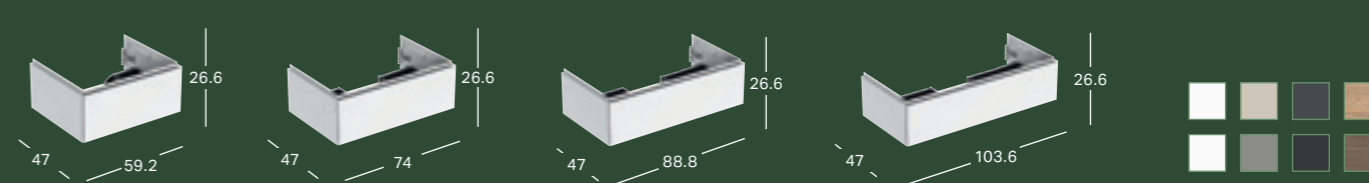

GEBERIT ONE UNDERSKAB TIL HÅNDVASK, MED ÉN SKUFFE

Bredde	Højde	Dybde	Farve / Overflade	Varenummer	VVS-nummer	Pris inkl. moms
59.2 cm	26.6 cm	47 cm	Hvid, Højglanslakeret	505.071.00.1	785330200	5293
59.2 cm	26.6 cm	47 cm	Hvid, Matlakeret	505.071.00.2	785330210	5293
59.2 cm	26.6 cm	47 cm	Lava, Matlakeret	505.071.00.3	785330203	5293
59.2 cm	26.6 cm	47 cm	Sandgrå, højglanslakeret	505.071.00.4	785330202	5293
59.2 cm	26.6 cm	47 cm	Eg, melamin med træstruktur	505.071.00.5	785330205	5293
59.2 cm	26.6 cm	47 cm	Nøddetræ, melamin med træstruktur	505.071.00.6	785330207	5293
59.2 cm	26.6 cm	47 cm	Greige, matlakeret	505.071.00.7	785330213	5293
59.2 cm	26.6 cm	47 cm	Sort, matlakeret	505.071.00.8	785330211	5293
74 cm	26.6 cm	47 cm	Hvid, højglanslakeret	505.072.00.1	785330300	5611
74 cm	26.6 cm	47 cm	Hvid, matlakeret	505.072.00.2	785330310	5611
74 cm	26.6 cm	47 cm	Lava, matlakeret	505.072.00.3	785330303	5611
74 cm	26.6 cm	47 cm	Sandgrå, højglanslakeret	505.072.00.4	785330302	5611
74 cm	26.6 cm	47 cm	Eg, melamin med træstruktur	505.072.00.5	785330305	5611
74 cm	26.6 cm	47 cm	Nøddetræ, melamin med træstruktur	505.072.00.6	785330307	5611
74 cm	26.6 cm	47 cm	Greige, matlakeret	505.072.00.7	785330313	5611
74 cm	26.6 cm	47 cm	Sort, matlakeret	505.072.00.8	785330311	5611
88.8 cm	26.6 cm	47 cm	Hvid, højglanslakeret	505.073.00.1	785330400	6285
88.8 cm	26.6 cm	47 cm	Hvid, matlakeret	505.073.00.2	785330410	6285
88.8 cm	26.6 cm	47 cm	Lava, matlakeret	505.073.00.3	785330403	6285
88.8 cm	26.6 cm	47 cm	Sandgrå, højglanslakeret	505.073.00.4	785330402	6285
88.8 cm	26.6 cm	47 cm	Eg, melamin med træstruktur	505.073.00.5	785330405	6285
88.8 cm	26.6 cm	47 cm	Nøddetræ, melamin med træstruktur	505.073.00.6	785330407	6285
88.8 cm	26.6 cm	47 cm	Greige, matlakeret	505.073.00.7	785330413	6285
88.8 cm	26.6 cm	47 cm	Sort, matlakeret	505.073.00.8	785330411	6285
103.6 cm	26.6 cm	47 cm	Hvid, højglanslakeret	505.074.00.1	785330500	6743
103.6 cm	26.6 cm	47 cm	Hvid, matlakeret	505.074.00.2	785330510	6743
103.6 cm	26.6 cm	47 cm	Lava, matlakeret	505.074.00.3	785330503	6743
103.6 cm	26.6 cm	47 cm	Sandgrå, højglanslakeret	505.074.00.4	785330502	6743
103.6 cm	26.6 cm	47 cm	Eg, melamin med træstruktur	505.074.00.5	785330505	6743
103.6 cm	26.6 cm	47 cm	Nøddetræ, melamin med træstruktur	505.074.00.6	785330507	6743
103.6 cm	26.6 cm	47 cm	Greige, matlakeret	505.074.00.7	785330513	6743
103.6 cm	26.6 cm	47 cm	Sort, matlakeret	505.074.00.8	785330511	6743