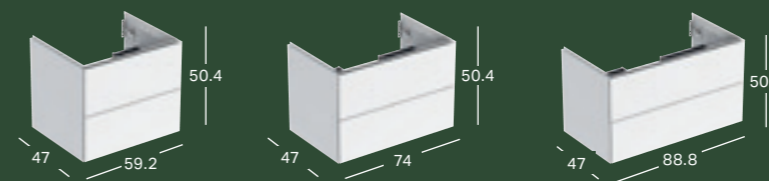

GEBERIT ONE AFLØBSDÆKSEL MED HÅRSI, MAGNETISK FASTGØRELSE

Bredde	Højde	Dybde	Farve / Overflade	Varenummer	VVS-nummer	Pris inkl. moms
13.6 cm	2.8 cm	3.4 cm	Alpin-hvid	245.451.11.1	634801900	1035
13.6 cm	2.8 cm	3.4 cm	Blankforkromet	505.082.21.1	634801904	1035
13.6 cm	2.8 cm	3.4 cm	Sort mat	505.082.14.1	634801931	1035
13.6 cm	2.8 cm	3.4 cm	Børstet krom	505.082.GH.1	634801914	1035

GEBERIT ONE DESIGNAFDÆKNING TIL HÅNDVASK VANDLÅS

Bredde	Højde	Dybde	Farve / Overflade	Varenummer	VVS-nummer	Pris inkl. moms
7.8 cm	20 cm	6.5 cm	Hvid	505.058.01.1	638069910	886
7.8 cm	20 cm	6.5 cm	Blankforkromet	505.058.21.1	638069914	886

CLOU HÅNDVASKAFLØB RUMSPAREMODEL, SMAL MODEL, MED LØFTEAKTIVERING OG BUNDVENTIL MED PROP

Varenummer	VVS-nummer	Pris inkl. moms
152.051.01.1	747317520	1790

GEBERIT ONE UNDERSKAB TIL HÅNDVASK, MED TO SKUFFER

Bredde	Højde	Dybde	Farve / Overflade	Varenummer	VVS-nummer	Pris inkl. moms
59.2 cm	50.4 cm	47 cm	Hvid, højglanslakeret	505.261.00.1	785331200	7019
59.2 cm	50.4 cm	47 cm	Hvid, matlakeret	505.261.00.2	785331210	7019
59.2 cm	50.4 cm	47 cm	Lava, matlakeret	505.261.00.3	785331203	7019
59.2 cm	50.4 cm	47 cm	Sandgrå, højglanslakeret	505.261.00.4	785331202	7019
59.2 cm	50.4 cm	47 cm	Eg, melamin med træstruktur	505.261.00.5	785331205	7019
59.2 cm	50.4 cm	47 cm	Nøddetræ, melamin med træstruktur	505.261.00.6	785331207	7019
59.2 cm	50.4 cm	47 cm	Greige, matlakeret	505.261.00.7	785331213	7019
59.2 cm	50.4 cm	47 cm	Sort, matlakeret	505.261.00.8	785331211	7019
74 cm	50.4 cm	47 cm	Hvid, højglanslakeret	505.262.00.1	785331300	7744
74 cm	50.4 cm	47 cm	Hvid, matlakeret	505.262.00.2	785331310	7744
74 cm	50.4 cm	47 cm	Lava, matlakeret	505.262.00.3	785331303	7744
74 cm	50.4 cm	47 cm	Sandgrå, højglanslakeret	505.262.00.4	785331302	7744
74 cm	50.4 cm	47 cm	Eg, melamin med træstruktur	505.262.00.5	785331305	7744
74 cm	50.4 cm	47 cm	Nøddetræ, melamin med træstruktur	505.262.00.6	785331307	7744
74 cm	50.4 cm	47 cm	Greige, matlakeret	505.262.00.7	785331313	7744
74 cm	50.4 cm	47 cm	Sort, matlakeret	505.262.00.8	785331311	7744
88.8 cm	50.4 cm	47 cm	Hvid, højglanslakeret	505.263.00.1	785331400	8713
88.8 cm	50.4 cm	47 cm	Hvid, matlakeret	505.263.00.2	785331410	8713
88.8 cm	50.4 cm	47 cm	Lava, matlakeret	505.263.00.3	785331403	8713
88.8 cm	50.4 cm	47 cm	Sandgrå, højglanslakeret	505.263.00.4	785331402	8713
88.8 cm	50.4 cm	47 cm	Eg, melamin med træstruktur	505.263.00.5	785331405	8713
88.8 cm	50.4 cm	47 cm	Nøddetræ, melamin med træstruktur	505.263.00.6	785331407	8713
88.8 cm	50.4 cm	47 cm	Greige, matlakeret	505.263.00.7	785331413	8713
88.8 cm	50.4 cm	47 cm	Sort, matlakeret	505.263.00.8	785331411	8713