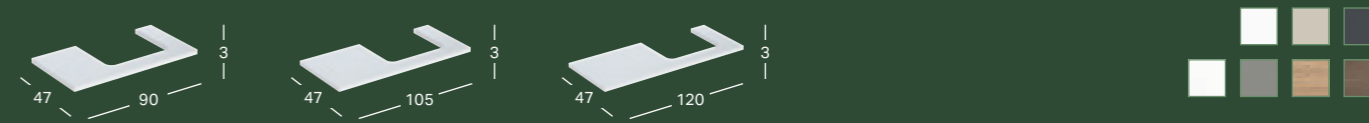

GEBERIT ONE BORDPLADE, UDSKÆRING I HØJRE SIDE, TIL REKTANGULÆR HÅNDVASK TIL BORDMONTERING

Bredde	Højde	Dybde	Farve / Overflade	Varenummer	VVS-nummer	Pris inkl. moms
90 cm	3 cm	47 cm	Hvid, højglanslakeret	505.323.00.1	785347410	2614
90 cm	3 cm	47 cm	Hvid, matlakeret	505.323.00.2	785347400	2614
90 cm	3 cm	47 cm	Lava, matlakeret	505.323.00.3	785347403	2614
90 cm	3 cm	47 cm	Sandgrå, højglanslakeret	505.323.00.4	785347402	2614
90 cm	3 cm	47 cm	Eg, melamin med træstruktur	505.323.00.5	785347405	2614
90 cm	3 cm	47 cm	Nøddetræ, melamin med træstruktur	505.323.00.6	785347407	2614
90 cm	3 cm	47 cm	Greige, matlakeret	505.323.00.7	785347413	2614
105 cm	3 cm	47 cm	Hvid, højglanslakeret	505.324.00.1	785347510	2759
105 cm	3 cm	47 cm	Hvid, matlakeret	505.324.00.2	785347500	2759
105 cm	3 cm	47 cm	Lava, matlakeret	505.324.00.3	785347503	2759
105 cm	3 cm	47 cm	Sandgrå, højglanslakeret	505.324.00.4	785347502	2759
105 cm	3 cm	47 cm	Eg, melamin med træstruktur	505.324.00.5	785347505	2759
105 cm	3 cm	47 cm	Nøddetræ, melamin med træstruktur	505.324.00.6	785347507	2759
105 cm	3 cm	47 cm	Greige, matlakeret	505.324.00.7	785347513	2759
120 cm	3 cm	47 cm	Hvid, højglanslakeret	505.325.00.1	785347610	3195
120 cm	3 cm	47 cm	Hvid, matlakeret	505.325.00.2	785347600	3195
120 cm	3 cm	47 cm	Lava, matlakeret	505.325.00.3	785347603	3195
120 cm	3 cm	47 cm	Sandgrå, højglanslakeret	505.325.00.4	785347602	3195
120 cm	3 cm	47 cm	Eg, melamin med træstruktur	505.325.00.5	785347605	3195
120 cm	3 cm	47 cm	Nøddetræ, melamin med træstruktur	505.325.00.6	785347607	3195
120 cm	3 cm	47 cm	Greige, matlakeret	505.325.00.7	785347613	3195