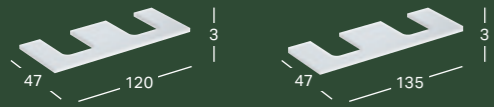

GEBERIT ONE BORDPLADE, DOBBELT UDSKÆRING, TIL HÅNDVASK TIL BORDMONTERING

Bredde	Højde	Dybde	Farve / Overflade	Varenummer	VVS-nummer	Pris inkl. moms
120 cm	3 cm	47 cm	Hvid, højglanslakeret	505.335.00.1	785344610	3195
120 cm	3 cm	47 cm	Hvid, matlakeret	505.335.00.2	785344600	3195
120 cm	3 cm	47 cm	Lava, matlakeret	505.335.00.3	785344603	3195
120 cm	3 cm	47 cm	Sandgrå, højglanslakeret	505.335.00.4	785344602	3195
120 cm	3 cm	47 cm	Eg, melamin med træstruktur	505.335.00.5	785344605	3195
120 cm	3 cm	47 cm	Nøddetræ, melamin med træstruktur	505.335.00.6	785344607	3195
120 cm	3 cm	47 cm	Greige, matlakeret	505.335.00.7	785344613	3195
135 cm	3 cm	47 cm	Hvid, højglanslakeret	505.276.00.1	785344710	3630
135 cm	3 cm	47 cm	Hvid, matlakeret	505.276.00.2	785344700	3630
135 cm	3 cm	47 cm	Lava, matlakeret	505.276.00.3	785344703	3630
135 cm	3 cm	47 cm	Sandgrå, højglanslakeret	505.276.00.4	785344702	3630
135 cm	3 cm	47 cm	Eg, melamin med træstruktur	505.276.00.5	785344705	3630
135 cm	3 cm	47 cm	Nøddetræ, melamin med træstruktur	505.276.00.6	785344707	3630
135 cm	3 cm	47 cm	Greige, matlakeret	505.276.00.7	785344713	3630