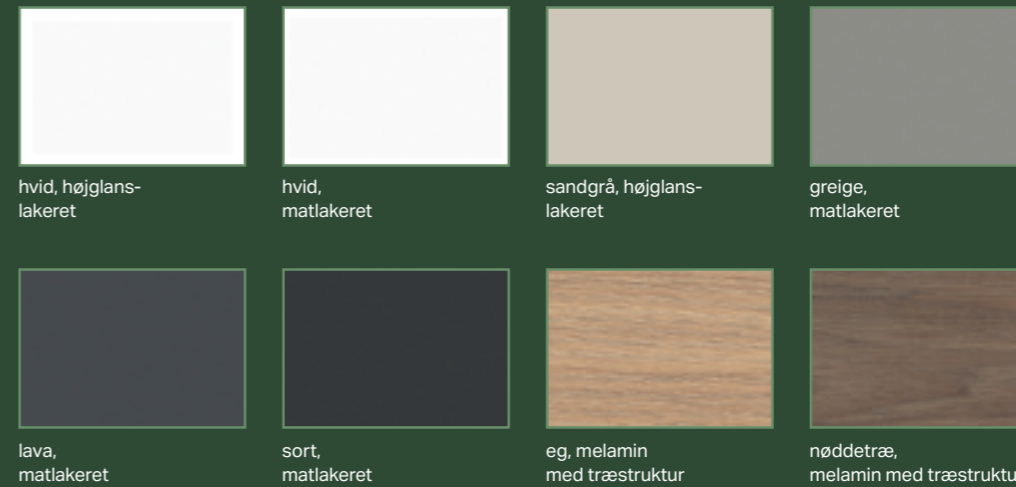

GEBERIT ONE SÆT VÆGHÆNGT TOILET, SKJULT MONTERING, TURBOFLUSH, MED TOILETSÆDE

Bredde	Højde	Dybde	Farve / Overflade	Quick-Release-hængsel	Soft close	Varenummer	VVS-nummer	Pris inkl. moms
37 cm	34.5 cm	54 cm	Hvid	Ja	Ja	500.201.01.1	612981300	7409
37 cm	34.5 cm	54 cm	Alpin-hvid, Mat	Ja	Ja	500.202.JT.1	612981314	8858

GEBERIT ONE TOILETSÆDE

Farve	Farve / Overflade	Quick-Release-hængsel	Soft close	Varenummer	VVS-nummer	Pris inkl. moms
Alpin-hvid, Mat		Ja	Ja	243.989.JT.2	614657410	2473
Alpin-hvid		Ja	Ja	243.989.11.2	614657400	1944
Blankforkromet		Ja	Ja	243.989.21.2	614657404	2020

GEBERIT ONE VÆGHÆNGT BIDET SKJULT MONTERING

Bredde	Højde	Dybde	Farve / Overflade	Overløb	Varenummer	VVS-nummer	Pris inkl. moms
37 cm	30 cm	54 cm	Alpin-hvid, Mat	Skjult	500.690.JT.1	677118110	5468

GEBERIT ONE BADEVÆRELSESMØBLER FARVER OG OVERFLADER

KORPUS/FRONT

hvid, højglans-lakeret

hvid, matlakeret

sandgrå, højglans-lakeret

greige, matlakeret

lava, matlakeret

sort, matlakeret

eg, melamin med træstruktur

nøddetræ, melamin med træstruktur