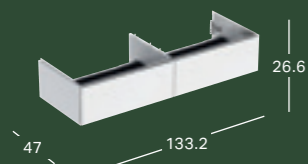

GEBERIT ONE UNDERSKAB TIL HÅNDVASK, MED TO SKUFFER

Bredde	Højde	Dybde	Farve / Overflade	Varenummer	VVS-nummer	Pris inkl. moms
133.2 cm	26.6 cm	47 cm	Hvid, højglanslakeret	505.076.00.1	785330700	8669
133.2 cm	26.6 cm	47 cm	Hvid, matlakeret	505.076.00.2	785330710	8669
133.2 cm	26.6 cm	47 cm	Lava, matlakeret	505.076.00.3	785330703	8669
133.2 cm	26.6 cm	47 cm	Sandgrå, højglanslakeret	505.076.00.4	785330702	8669
133.2 cm	26.6 cm	47 cm	Eg, melamin med træstruktur	505.076.00.5	785330705	8669
133.2 cm	26.6 cm	47 cm	Nøddetræ, melamin med træstruktur	505.076.00.6	785330707	8669
133.2 cm	26.6 cm	47 cm	Greige, matlakeret	505.076.00.7	785330713	8669
133.2 cm	26.6 cm	47 cm	Sort, matlakeret	505.076.00.8	785330711	8669

GEBERIT LYSPANEL TIL SKUFFE, VENSTRE OG HØJRE, LÆNGDE 35 CM

Længde	Varenummer	VVS-nummer	Pris inkl. moms
35 cm	502.031.00.1	780158935	871