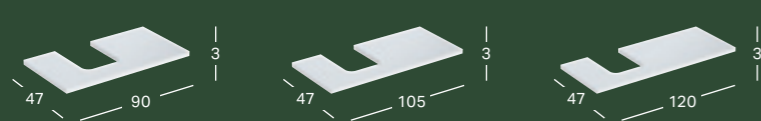

GEBERIT ONE BORDPLADE, UDSKÆRING I VENSTRE SIDE, TIL HÅNDVASK TIL BORDMONTERING

Bredde	Højde	Dybde	Farve / Overflade	Varenummer	VVS-nummer	Pris inkl. moms
90 cm	3 cm	47 cm	Hvid, højglanslakeret	505.293.00.1	785342410	2614
90 cm	3 cm	47 cm	Hvid, matlakeret	505.293.00.2	785342400	2614
90 cm	3 cm	47 cm	Lava, matlakeret	505.293.00.3	785342403	2614
90 cm	3 cm	47 cm	Sandgrå, højglanslakeret	505.293.00.4	785342402	2614
90 cm	3 cm	47 cm	Eg, melamin med træstruktur	505.293.00.5	785342405	2614
90 cm	3 cm	47 cm	Nøddetræ, melamin med træstruktur	505.293.00.6	785342407	2614
90 cm	3 cm	47 cm	Greige, matlakeret	505.293.00.7	785342413	2614
105 cm	3 cm	47 cm	Hvid, højglanslakeret	505.294.00.1	785342510	2759
105 cm	3 cm	47 cm	Hvid, matlakeret	505.294.00.2	785342500	2759
105 cm	3 cm	47 cm	Lava, matlakeret	505.294.00.3	785342503	2759
105 cm	3 cm	47 cm	Sandgrå, højglanslakeret	505.294.00.4	785342502	2759
105 cm	3 cm	47 cm	Eg, melamin med træstruktur	505.294.00.5	785342505	2759
105 cm	3 cm	47 cm	Nøddetræ, melamin med træstruktur	505.294.00.6	785342507	2759
105 cm	3 cm	47 cm	Greige, matlakeret	505.294.00.7	785342513	2759
120 cm	3 cm	47 cm	Hvid, højglanslakeret	505.295.00.1	785342610	3195
120 cm	3 cm	47 cm	Hvid, matlakeret	505.295.00.2	785342600	3195
120 cm	3 cm	47 cm	Lava, matlakeret	505.295.00.3	785342603	3195
120 cm	3 cm	47 cm	Sandgrå, højglanslakeret	505.295.00.4	785342602	3195
120 cm	3 cm	47 cm	Eg, melamin med træstruktur	505.295.00.5	785342605	3195
120 cm	3 cm	47 cm	Nøddetræ, melamin med træstruktur	505.295.00.6	785342607	3195
120 cm	3 cm	47 cm	Greige, matlakeret	505.295.00.7	785342613	3195

GEBERIT ONE BORDPLADE, UDSKÆRING I VENSTRE SIDE, STENTØJ, TIL HÅNDVASK TIL BORDMONTERING

Bredde	Højde	Dybde	Farve / Overflade	Varenummer	VVS-nummer	Pris inkl. moms
120 cm	2 cm	47 cm	Marmor-look hvid, mat	505.125.00.1	785340260	16893
120 cm	2 cm	47 cm	Marmor-look sort, mat	505.125.00.2	785340261	16893