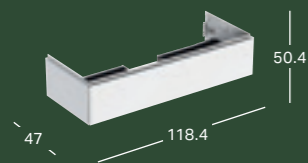

GEBERIT ONE UNDERSKAB TIL HÅNDVASK, MED ÉN SKUFFE

Bredde	Højde	Dybde	Farve / Overflade	Varenummer	VVS-nummer	Pris inkl. moms
118.4 cm	26.6 cm	47 cm	Hvid, højglanslakeret	505.075.00.1	785330600	7248
118.4 cm	26.6 cm	47 cm	Hvid, matlakeret	505.075.00.2	785330610	7248
118.4 cm	26.6 cm	47 cm	Lava, matlakeret	505.075.00.3	785330603	7248
118.4 cm	26.6 cm	47 cm	Sandgrå, højglanslakeret	505.075.00.4	785330602	7248
118.4 cm	26.6 cm	47 cm	Eg, melamin med træstruktur	505.075.00.5	785330605	7248
118.4 cm	26.6 cm	47 cm	Nøddetræ, melamin med træstruktur	505.075.00.6	785330607	7248
118.4 cm	26.6 cm	47 cm	Greige, matlakeret	505.075.00.7	785330613	7248
118.4 cm	26.6 cm	47 cm	Sort, matlakeret	505.075.00.8	785330611	7248