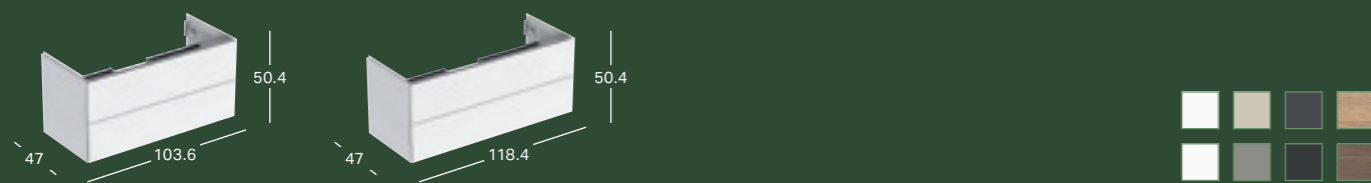

GEBERIT ONE UNDERSKAB TIL HÅNDVASK, MED TO SKUFFER

Bredde	Højde	Dybde	Farve / Overflade	Varenummer	VVS-nummer	Pris inkl. moms
103.6 cm	50.4 cm	47 cm	Hvid, højglanslakeret	505.264.00.1	785331500	9196
103.6 cm	50.4 cm	47 cm	Hvid, matlakeret	505.264.00.2	785331510	9196
103.6 cm	50.4 cm	47 cm	Lava, matlakeret	505.264.00.3	785331503	9196
103.6 cm	50.4 cm	47 cm	Sandgrå, højglanslakeret	505.264.00.4	785331502	9196
103.6 cm	50.4 cm	47 cm	Eg, melamin med træstruktur	505.264.00.5	785331505	9196
103.6 cm	50.4 cm	47 cm	Nøddetræ, melamin med træstruktur	505.264.00.6	785331507	9196
103.6 cm	50.4 cm	47 cm	Greige, matlakeret	505.264.00.7	785331513	9196
103.6 cm	50.4 cm	47 cm	Sort, matlakeret	505.264.00.8	785331511	9196
118.4 cm	50.4 cm	47 cm	Hvid, højglanslakeret	505.265.00.1	785331600	10648
118.4 cm	50.4 cm	47 cm	Hvid, matlakeret	505.265.00.2	785331610	10648
118.4 cm	50.4 cm	47 cm	Lava, matlakeret	505.265.00.3	785331603	10648
118.4 cm	50.4 cm	47 cm	Sandgrå, højglanslakeret	505.265.00.4	785331602	10648
118.4 cm	50.4 cm	47 cm	Eg, melamin med træstruktur	505.265.00.5	785331605	10648
118.4 cm	50.4 cm	47 cm	Nøddetræ, melamin med træstruktur	505.265.00.6	785331607	10648
118.4 cm	50.4 cm	47 cm	Greige, matlakeret	505.265.00.7	785331613	10648
118.4 cm	50.4 cm	47 cm	Sort, matlakeret	505.265.00.8	785331611	10648