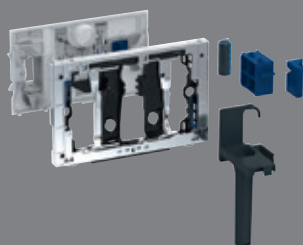

## KAN ANVENDES MED NEDENSTÅENDE GEBERIT SIGMA BETJENINGSPLOADER

Geberit Sigma01

Geberit Sigma10

Geberit Sigma20

Geberit Sigma21

Geberit Sigma30

Geberit Sigma50

# SÅDAN KOMBINERES DIN DUOFRESH LØSNING.

Standard Duofix Sigma  
installationselement

+

DuoFresh modul  
(vælg i skemaet)

+

Betjeningsplade

+

Strømforsyning.  
Vælg i skema  
på næste side

## STRØMFORSYNING

**Standardinstallation, strømfor-  
syning monteret under skylle-  
røret på duoifixstativ.**

Artikelnummer 116.098.00.1 -

Geberit sæt Power & Connect Box og netdel til element til væghængt toilet