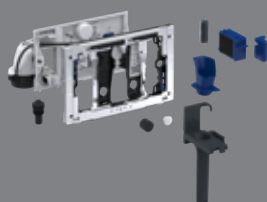

LØSNINGER

Geberit DuoFresh lugtudugning med automatisk aktivering, lys og indsats til Geberit DuoFresh sticks