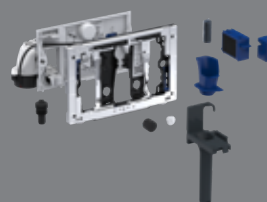

Geberit DuoFresh lugtudugning med manuel aktivering og indsats til Geberit DuoFresh sticks