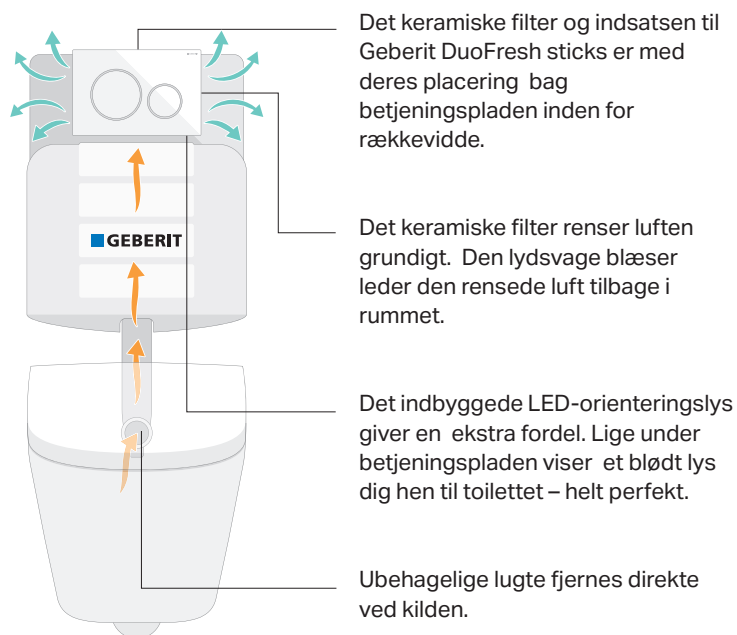

DEN INNOVATIVE LUGTUDSUGNING TIL TOILETTER

HVORDAN FUNGERER DET?