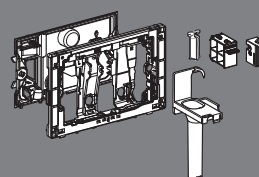

Indsats til Geberit DuoFresh sticks

Blankforkromet	Artikelnummer	115.050.21.2	115.051.21.2	115.062.21.1
	VVS nummer	617060904	617060924	617060954
Antracitgrå	Artikelnummer	115.050.BZ.2	115.051.BZ.2	115.062.BZ.1
	VVS nummer	617060902	617060922	617060952

STRØMFORSYNING

**Standardinstallation, strømfor-
syning monteret under skylle-
røret på duoifixstativ.**

Artikelnummer 116.098.00.1 -

Geberit sæt Power & Connect Box og netdel til element til væghængt toilet

VVS nummer 617060981 -

**Strømforsyning til montage i
standard indmuringsbox.**

Artikelnummer 115.335.00.1 -

Sæt netdel 230 V/12 V/50 Hz, med spændingsforsyningskabel

VVS nummer 617018811 -

**Strømforsyning til
Installation skjult i skålen**

Artikelnummer 115.336.00.1 -

Sæt netdel 230 V/12 V/50 Hz, med spændingsforsyningskabel 1,8 m, og kombinationstilslutningsdåse

VVS nummer 617060998 -

**Strømforsyning via
Interfacemodul til Geberit
AquaClean Mera / Sela**

Artikelnummer 147.049.00.1 -

Sæt Interfacemodul, interfacekabel og spændingsforsyningskabel 1,8m

VVS nummer 606540990 -

TILBEHØR

DuoFresh sticks	Artikelnummer	244.800.00.1	244.800.00.1	244.800.00.1
	VVS nummer	617060988	617060988	617060988
Filter til lugtudugning	Artikelnummer	243.970.00.1	243.970.00.1	-
	VVS nummer	617060987	617060987	-

Tilbehør bestilles når DuoFresh sticks og filter skal udskiftes.