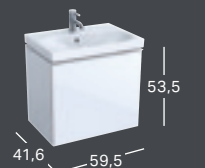

GEBERIT ACANTO UNDERSKAB TIL HÅNDVASK, MED ÉN SKUFFE OG INDVENDIG SKUFFE, MINDRE PLADSKRÆVENDE, MED VANDLÅS

Bredde	Højde	Dybde	Farve / Overflade	Varenummer	VVS-nummer	Pris inkl. moms
59,5 cm	53,5 cm	41,6 cm	Hvid	500.614.01.2	785291240	5470
59,5 cm	53,5 cm	41,6 cm	Sandgrå	500.614.JL.2	785291242	5470
59,5 cm	53,5 cm	41,6 cm	Lava	500.614.JK.2	785291243	5470
59,5 cm	53,5 cm	41,6 cm	Sort	500.614.16.1	785291241	5470