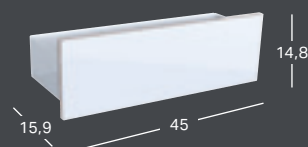

GEBERIT ACANTO SVÆVENDE HYLDE

Bredde	Højde	Dybde	Farve / Overflade	Varenummer	VVS-nummer	Pris inkl. moms
45 cm	14,8 cm	15,9 cm	Hvid	500.617.01.2	785299720	1496
45 cm	14,8 cm	15,9 cm	Sandgrå	500.617.JL.2	785299722	1496
45 cm	14,8 cm	15,9 cm	Lava	500.617.JK.2	785299723	1496
45 cm	14,8 cm	15,9 cm	Sort	500.617.16.1	785299721	1496