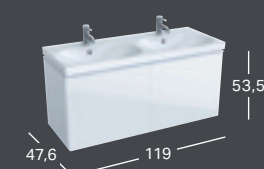

GEBERIT ACANTO UNDERSKAB TIL DOBBELTVASK, MED TO SKUFFER, MED VANDLÅS

Bredde	Højde	Dybde	Farve / Overflade	Varenummer	VVS-nummer	Pris inkl. moms
119 cm	53,5 cm	47,6 cm	Hvid	500.613.01.2	785291480	10269
119 cm	53,5 cm	47,6 cm	Sandgrå	500.613.JL.2	785291482	10269
119 cm	53,5 cm	47,6 cm	Lava	500.613.JK.2	785291483	10269
119 cm	53,5 cm	47,6 cm	Sort	500.613.16.1	785291481	10269