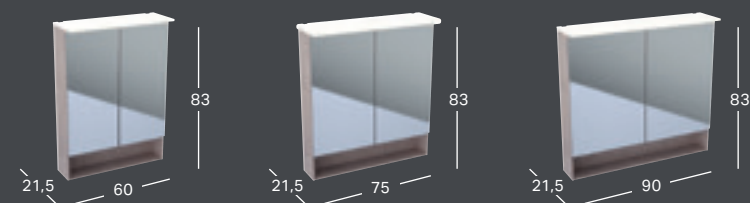

GEBERIT ACANTO OVERSKAB MED ÉN LÅGE

Bredde	Højde	Dybde	Farve / Overflade	Varenummer	VVS-nummer	Pris inkl. moms
45 cm	82 cm	17,4 cm	Hvid	500.639.01.2	785290440	4644
45 cm	82 cm	17,4 cm	Sandgrå	500.639.JL.2	785290442	4644
45 cm	82 cm	17,4 cm	Lava	500.639.JK.2	785290443	4644
45 cm	82 cm	17,4 cm	Sort	500.639.16.1	785290441	4644

GEBERIT ACANTO SIDESKAB MED EN SKUFFE OG INDVENDIG SKUFFE

Bredde	Højde	Dybde	Farve / Overflade	Varenummer	VVS-nummer	Pris inkl. moms
45 cm	52 cm	47,6 cm	Hvid	500.618.01.2	785290240	5831
45 cm	52 cm	47,6 cm	Sandgrå	500.618.JL.2	785290242	5831
45 cm	52 cm	47,6 cm	Lava	500.618.JK.2	785290243	5831
45 cm	52 cm	47,6 cm	Sort	500.618.16.1	785290241	5831

GEBERIT ACANTO SPEJLSKAB MED BELYSNING, TO LÅGER

Bredde	Højde	Dybde	Farve / Overflade	Varenummer	VVS-nummer	Pris inkl. moms
60 cm	83 cm	21,5 cm	Eg mystik	501.033.00.1	785297238	8773
75 cm	83 cm	21,5 cm	Eg mystik	501.034.00.1	785297248	9676
90 cm	83 cm	21,5 cm	Eg mystik	501.035.00.1	785297258	10580

GEBERIT ACANTO SVÆVENDE HYLDE

Bredde	Højde	Dybde	Farve / Overflade	Varenummer	VVS-nummer	Pris inkl. moms
45 cm	14,8 cm	15,9 cm	Hvid	500.617.01.2	785299720	1496
45 cm	14,8 cm	15,9 cm	Sandgrå	500.617.JL.2	785299722	1496
45 cm	14,8 cm	15,9 cm	Lava	500.617.JK.2	785299723	1496
45 cm	14,8 cm	15,9 cm	Sort	500.617.16.1	785299721	1496

GEBERIT ACANTO KASSE TIL ORGANISERING

Bredde	Højde	Dybde	Farve / Overflade	Varenummer	VVS-nummer	Pris inkl. moms
33,5 cm	6,9 cm	15 cm	Eg mystik	500.648.00.2	785299948	478