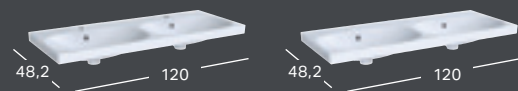

GEBERIT ACANTO, BREDE 120 CM

GEBERIT ACANTO DOBBELTSERVANT

Bredde	Højde	Dybde	Farve / Overflade	Hanehul	Overløb	Varenummer	VVS-nummer	Pris inkl. moms
120 cm	16,8 cm	48,2 cm	Hvid	Midtpå	Synlig	500.627.01.2	634749000	7105
120 cm	16,8 cm	48,2 cm	Hvid, KeraTect	Midtpå	Synlig	500.627.01.8	634749030	7704
120 cm	16,8 cm	48,2 cm	Hvid	Uden	Synlig	500.628.01.2	634749600	7105
120 cm	16,8 cm	48,2 cm	Hvid, KeraTect	Uden	Synlig	500.628.01.8	634749630	7704