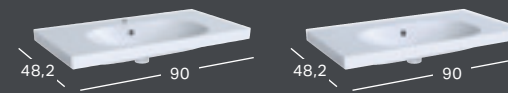

GEBERIT ACANTO, BREDDE 90 CM

GEBERIT ACANTO HÅNDVASK MED FRALÆGNINGSPLADS

Bredde	Højde	Dybde	Farve / Overflade	Hanehul	Overløb	Varenummer	VVS-nummer	Pris inkl. moms
90 cm	16,8 cm	48,2 cm	Hvid	Midtpå	Synlig	500.623.01.2	634746000	4581
90 cm	16,8 cm	48,2 cm	Hvid, KeraTect	Midtpå	Synlig	500.623.01.8	634746030	5179
90 cm	16,8 cm	48,2 cm	Hvid	Uden	Synlig	500.624.01.2	634746600	4581
90 cm	16,8 cm	48,2 cm	Hvid, KeraTect	Uden	Synlig	500.624.01.8	634746630	5179