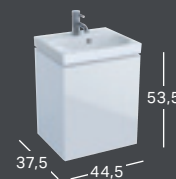

GEBERIT ACANTO UNDERSKAB TIL HÅNDVASK, MED ÉN LÅGE, MED VANDLÅS

Bredde	Højde	Dybde	Farve / Overflade	Varenummer	VVS-nummer	Pris inkl. moms
44,5 cm	53,5 cm	37,5 cm	Sort	500.608.16.1	785291131	3613
44,5 cm	53,5 cm	37,5 cm	Hvid	500.608.01.2	785291130	3613
44,5 cm	53,5 cm	37,5 cm	Sandgrå	500.608.JL.2	785291132	3613
44,5 cm	53,5 cm	37,5 cm	Lava	500.608.JK.2	785291133	3613