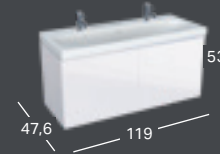

TO SKUFFER OG TO INDVENDIGE SKUFFER, MINDRE PLADSKRÆVENDE, MED VANDLÅS

Bredde	Højde	Dybde	Farve / Overflade	Varenummer	VVS-nummer	Pris inkl. moms
119 cm	53,5 cm	47,6 cm	Hvid	502.355.01.2	785291580	10269
119 cm	53,5 cm	47,6 cm	Sandgrå	502.355.JL.2	785291582	10269
119 cm	53,5 cm	47,6 cm	Lava	502.355.JK.2	785291583	10269
119 cm	53,5 cm	47,6 cm	Sort	502.355.16.1	785291581	10269