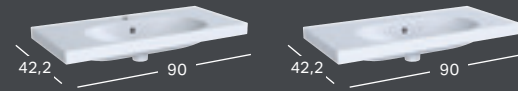

GEBERIT ACANTO, BREDDE 90 CM

GEBERIT ACANTO HÅNDVASK PLADSBEVARENDE, FRALÆGNINGSPLADS

Bredde	Højde	Dybde	Farve / Overflade	Hanehul	Overløb	Varenummer	VVS-nummer	Pris inkl. moms
90 cm	16,8 cm	42,2 cm	Hvid	Midtpå	Synlig	500.633.01.2	634745000	4941
90 cm	16,8 cm	42,2 cm	Hvid, KeraTect	Midtpå	Synlig	500.633.01.8	634745030	5540
90 cm	16,8 cm	42,2 cm	Hvid	Uden	Synlig	500.634.01.2	634745600	4941
90 cm	16,8 cm	42,2 cm	Hvid, KeraTect	Uden	Synlig	500.634.01.8	634745630	5540