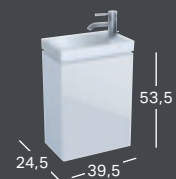

GEBERIT ACANTO UNDERSKAB TIL HÅNDVASK, MED ÉN LÅGE, MED VANDLÅS

Bredde	Højde	Dybde	Farve / Overflade	Varenummer	VVS-nummer	Pris inkl. moms
39,5 cm	53,5 cm	24,5 cm	Sort	500.607.16.1	785291121	3098
39,5 cm	53,5 cm	24,5 cm	Hvid	500.607.01.2	785291120	3098
39,5 cm	53,5 cm	24,5 cm	Sandgrå	500.607.JL.2	785291122	3098
39,5 cm	53,5 cm	24,5 cm	Lava	500.607.JK.2	785291123	3098